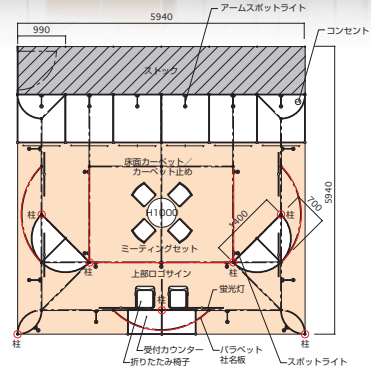

4
小間
W: 5940mm × D: 5940mm
880,000円 (消費税10%込)