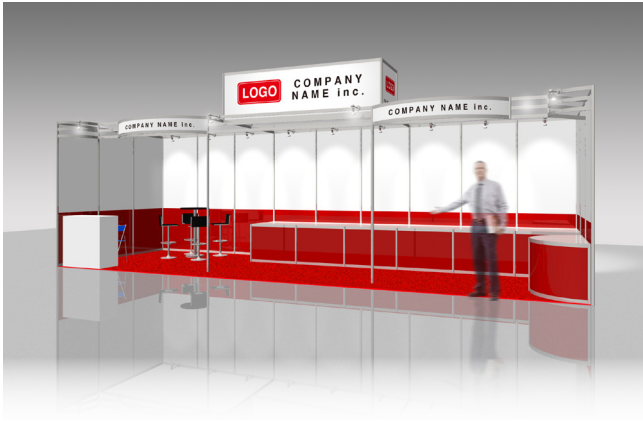

プレミアムプラン

上部サインで視認性UP!
展示スペースもしっかり確保した展示重視プランです。

3
小間
W: 8910mm × D: 2970mm
709,500円 (消費税10%込)