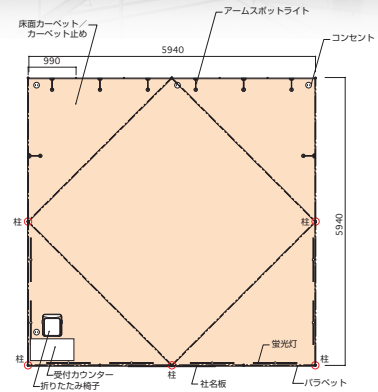

ブース仕様

- 床面カーペット2小間
- カーペット止め.....6m
- パラペット6m
- 受付カウンター (白)1台
- 折りたたみ椅子 (ブルー).....1脚
- 社名板 (出力シート)1枚
- アームスポットライト.....4灯
- 蛍光灯.....4灯
- コンセント (アースなし)2個
- 電気供給+電気使用料 (100V)・・・2kW
- 分電盤工事及び分岐回路工事・・・2回路

- ・規定の電気容量を超えて使用する場合は、別途電気供給申込書にてお申し込みください。
- ・小間位置が角になる場合、通路側の壁面パネルは設置せず、パラペットのみとなります。壁面パネルを希望される場合はお問い合わせください。別途費用は発生いたしません。
- ・社名板のロゴを希望される場合は別途費用が掛かります。 ※ロゴ調整費：5,500円/1点 (税込)

ベーシックプラン

展示に必要なアイテムをセットにしました。
用途に応じてアイテムをカスタマイズして頂くプランです。

3
小間
W: 8910mm × D: 2970mm
214,500円 (消費税10%込)

4
小間
W: 5940mm × D: 5940mm
330,000円 (消費税10%込)

ブース仕様

- 床面カーペット 3小間
- カーペット止め 9m
- パラペット 9m
- 受付カウンター (白) 1台
- 折りたたみ椅子 (ブルー) 1脚
- 社名板 (出力シート) 1枚
- アームスポットライト 6灯
- 蛍光灯 6灯
- コンセント (アースなし) 3個
- 電気供給+電気使用料 (100V) 3kW
- 分電盤工事及び分岐回路工事 2回路