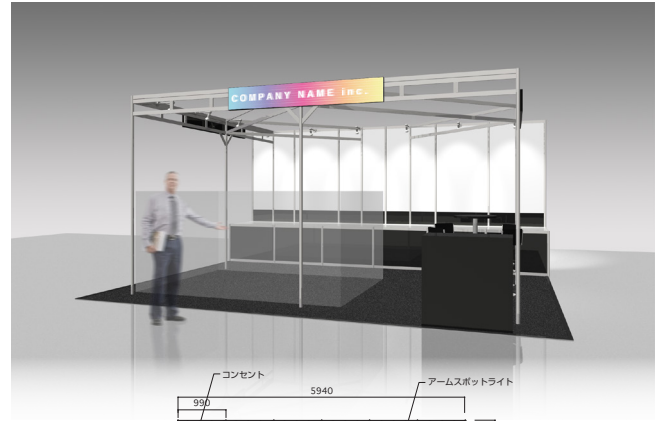

ベーシックプラン

展示に必要なアイテムをセットにしました。
用途に応じてアイテムをカスタマイズして頂くプランです。

3
小間
W: 8910mm × D: 2970mm
214,500円 (消費税10%込)

4
小間
W: 5940mm × D: 5940mm
330,000円 (消費税10%込)

ブース仕様

- 床面カーペット 3小間
- カーペット止め 9m
- パラペット 9m
- 受付カウンター (白) 1台
- 折りたたみ椅子 (ブルー) 1脚
- 社名板 (出力シート) 1枚
- アームスポットライト 6灯
- 蛍光灯 6灯
- コンセント (アースなし) 3個
- 電気供給+電気使用料 (100V) 3kW
- 分電盤工事及び分岐回路工事 2回路

LEDサイネージプラン

LEDサイネージで社名や製品情報など、動的でキャッチーに来場者に訴求できるプランです。

3
小間
W: 8910mm × D: 2970mm
660,000円 (消費税10%込)

4
小間
W: 5940mm × D: 5940mm
968,000円 (消費税10%込)

ブース仕様

- 展示台 (引き戸付き) 4台
- 床面カーペット 3小間
- 壁面カラー (1m巾) 14スパン
- カーペット止め 9m
- スリットパラペット 9m
- スtockルーム造作 (ドアパネル付き) 1式
- 受付カウンター (黒) 1台
- 折りたたみ椅子 (黒) 1脚
- ミーティングセット (黒) 1セット
- アームスポットライト 10灯
- 蛍光灯 6灯
- コンセント (アースなし) 5個
- LEDサイネージ (W2000×D42×H281 2.9mmピッチ) 2台
- 電気供給+電気使用料 (100V) 3kW
- 分電盤工事及び分岐回路工事 2回路