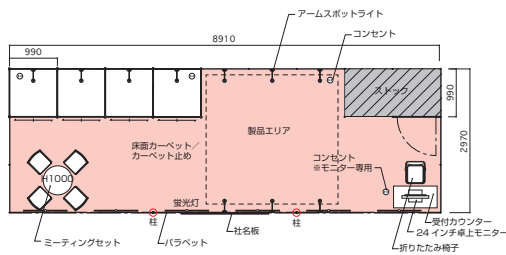

ベーシックプラン

展示に必要なアイテムをセットにしました。
用途に応じてアイテムをカスタマイズして頂くプランです。

3
小間
W: 8910mm × D: 2970mm
214,500円 (消費税10%込)

4
小間
W: 5940mm × D: 5940mm
330,000円 (消費税10%込)

ブース仕様

- 床面カーペット 3小間
- カーペット止め 9m
- パラペット 9m
- 受付カウンター (白) 1台
- 折りたたみ椅子 (ブルー) 1脚
- 社名板 (出力シート) 1枚
- アームスポットライト 6灯
- 蛍光灯 6灯
- コンセント (アースなし) 3個
- 電気供給+電気使用料 (100V) 3kW
- 分電盤工事及び分岐回路工事 2回路

バリュープラン ストックスペースやモニターを標準化した機能的プランです。

1
小間
W:2970mm×D:2970mm
148,500円 (消費税10%込)

ブース仕様

- 展示台 (引き戸付き) 2台
- 床面カーペット 1小間
- 壁面カラー (1m巾) 8スパン
- カーペット止め 3m
- パラペット 3m
- 受付カウンター (白) 1台
- 折りたたみ椅子 (ブルー) 1脚
- 社名板 (出カシート・ロゴデータ支給) 1枚
- アームスポットライト 5灯
- 蛍光灯 1灯
- コンセント (アースなし) 2個
- 24インチワイドモニター (FHD 24" 1920×1080) 1台
- 電気供給+電気使用料 (100V) 1kW
- 分電盤工事及び分岐回路工事 1回路

2
小間
W:5940mm×D:2970mm
297,000円 (消費税10%込)

ブース仕様

- 展示台 (引き戸付き) 2台
- 床面カーペット 2小間
- 壁面カラー (1m巾) 11スパン
- カーペット止め 6m
- パラペット 6m
- ストックルーム造作 (ドアパネル付き) 1式
- 受付カウンター (白) 1台
- 折りたたみ椅子 (ブルー) 1脚
- ミーティングセット (黒) 1セット
- 社名板 (出カシート・ロゴデータ支給) 1枚
- アームスポットライト 6灯
- 蛍光灯 3灯
- コンセント (アースなし) 3個
- 24インチワイドモニター (FHD 24" 1920×1080) 1台
- 電気供給+電気使用料 (100V) 2kW
- 分電盤工事及び分岐回路工事 2回路

- ・ 規定の電気容量を超えて使用する場合は、別途電気供給申込書にてお申し込みください。
- ・ 小間位置が角になる場合、通路側の壁面パネルは設置せず、パラペットのみとなります。壁面パネルを希望される場合はお問い合わせください。別途費用は発生いたしません。

バリュープラン ストックスペースやモニターを標準化した機能的プランです。

3
小間
W: 8910mm × D: 2970mm
462,000円 (消費税10%込)