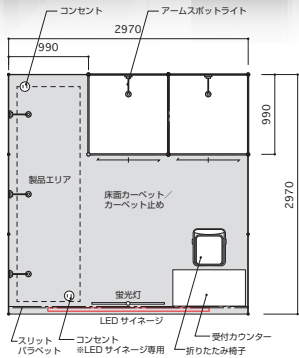

4
小間
W: 5940mm × D: 5940mm
660,000円 (消費税10%込)

ブース仕様

- 展示台 (引き戸付き) 4台
- 床面カーペット 3小間
- 壁面カラー (1m巾) 14スパン
- カーペット止め 9m
- パラペット 9m
- ストックルーム造作 (ドアパネル付き) ... 1式
- 受付カウンター (白) 1台
- 折りたたみ椅子 (ブルー) 1脚
- ミーティングセット (黒) 1セット
- 社名板 (出カシート・ロゴデータ支給) ... 1枚
- アームスポットライト 10灯
- 蛍光灯 6灯
- コンセント (アースなし) 4個
- 24インチワイドモニター (FHD 24" 1920×1080) 1台
- 電気供給+電気使用料 (100V) 3kW
- 分電盤工事及び分岐回路工事 2回路

ブース仕様

- 展示台 (引き戸付き) 6台
- 床面カーペット 4小間
- 壁面カラー (1m巾) 8スパン
- カーペット止め 18m
- パラペット 16m
- ストックルーム造作 (ドアパネル付き) ... 1式
- 受付カウンター (白) 1台
- 折りたたみ椅子 (ブルー) 1脚
- ミーティングセット (黒) 1セット
- 社名板 (出カシート・ロゴデータ支給) ... 1枚
- アームスポットライト 12灯
- 蛍光灯 8灯
- コンセント (アースなし) 5個
- 24インチワイドモニター (FHD 24" 1920×1080) 1台
- 電気供給+電気使用料 (100V) 4kW
- 分電盤工事及び分岐回路工事 3回路

- ・ 規定の電気容量を超えて使用する場合は、別途電気供給申込書にてお申し込みください。
- ・ 小間位置が角になる場合、通路側の壁面パネルは設置せず、パラペットのみとなります。壁面パネルを希望される場合はお問い合わせください。別途費用は発生いたしません。

LEDサイネージプラン

LEDサイネージで社名や製品情報など、動的でキャッチーに来場者に訴求できるプランです。

1 小間
W: 2970mm × D: 2970mm
242,000円 (消費税10%込)