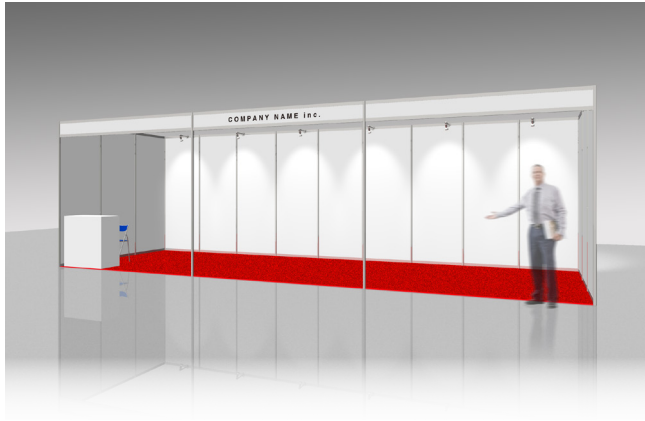

Broadmedia & Entertainment

Inter BEE 2022

パッケージプランのご案内

ベーシックプラン

展示に必要なアイテムをセットにしました。
用途に応じてアイテムをカスタマイズして頂くプランです。

1
小間

W:2970mm×D:2970mm
88,000円 (消費税10%込)

2
小間

ブース仕様

- 床面カーペット2小間
- カーペット止め.....6m
- パラペット6m
- 受付カウンター (白)1台
- 折りたたみ椅子 (ブルー).....1脚
- 社名板 (出力シート)1枚
- アームスポットライト.....4灯
- 蛍光灯.....4灯
- コンセント (アースなし)2個
- 電気供給+電気使用料 (100V)・・・2kW
- 分電盤工事及び分岐回路工事・・・2回路

- ・規定の電気容量を超えて使用する場合は、別途電気供給申込書にてお申し込みください。
- ・小間位置が角になる場合、通路側の壁面パネルは設置せず、パラペットのみとなります。壁面パネルを希望される場合はお問い合わせください。別途費用は発生いたしません。
- ・社名板のロゴを希望される場合は別途費用が掛かります。 ※ロゴ調整費：5,500円/1点 (税込)

ベーシックプラン

展示に必要なアイテムをセットにしました。
用途に応じてアイテムをカスタマイズして頂くプランです。

3
小間
W: 8910mm × D: 2970mm
214,500円 (消費税10%込)

4
小間
W: 5940mm × D: 5940mm
330,000円 (消費税10%込)

ブース仕様

- 床面カーペット 3小間
- カーペット止め 9m
- パラペット 9m
- 受付カウンター (白) 1台
- 折りたたみ椅子 (ブルー) 1脚
- 社名板 (出力シート) 1枚
- アームスポットライト 6灯
- 蛍光灯 6灯
- コンセント (アースなし) 3個
- 電気供給+電気使用料 (100V) 3kW
- 分電盤工事及び分岐回路工事 2回路

バリュープラン ストックスペースやモニターを標準化した機能的プランです。

1
小間
W:2970mm×D:2970mm
148,500円 (消費税10%込)

ブース仕様

- 展示台 (引き戸付き) 2台
- 床面カーペット 1小間
- 壁面カラー (1m巾) 8スパン
- カーペット止め 3m
- パラペット 3m
- 受付カウンター (白) 1台
- 折りたたみ椅子 (ブルー) 1脚
- 社名板 (出カシート・ロゴデータ支給) 1枚
- アームスポットライト 5灯
- 蛍光灯 1灯
- コンセント (アースなし) 2個
- 24インチワイドモニター (FHD 24" 1920×1080) 1台
- 電気供給+電気使用料 (100V) 1kW
- 分電盤工事及び分岐回路工事 1回路