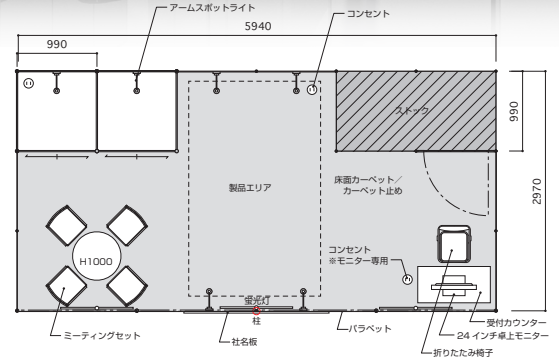

ベーシックプラン

展示に必要なアイテムをセットにしました。
用途に応じてアイテムをカスタマイズして頂くプランです。

3
小間
W: 8910mm × D: 2970mm
214,500円 (消費税10%込)

4
小間
W: 5940mm × D: 5940mm
330,000円 (消費税10%込)

ブース仕様

- 床面カーペット 3小間
- カーペット止め 9m
- パラペット 9m
- 受付カウンター (白) 1台
- 折りたたみ椅子 (ブルー) 1脚
- 社名板 (出力シート) 1枚
- アームスポットライト 6灯
- 蛍光灯 6灯
- コンセント (アースなし) 3個
- 電気供給+電気使用料 (100V) 3kW
- 分電盤工事及び分岐回路工事 2回路

バリュープラン ストックスペースやモニターを標準化した機能的プランです。

1
小間
W:2970mm×D:2970mm
148,500円 (消費税10%込)

ブース仕様

- 展示台 (引き戸付き) 2台
- 床面カーペット 1小間
- 壁面カラー (1m巾) 8スパン
- カーペット止め 3m
- パラペット 3m
- 受付カウンター (白) 1台
- 折りたたみ椅子 (ブルー) 1脚
- 社名板 (出カシート・ロゴデータ支給) 1枚
- アームスポットライト 5灯
- 蛍光灯 1灯
- コンセント (アースなし) 2個
- 24インチワイドモニター (FHD 24" 1920×1080) 1台
- 電気供給+電気使用料 (100V) 1kW
- 分電盤工事及び分岐回路工事 1回路

2
小間
W:5940mm×D:2970mm
297,000円 (消費税10%込)

ブース仕様

- 展示台 (引き戸付き) 2台
- 床面カーペット 2小間
- 壁面カラー (1m巾) 11スパン
- カーペット止め 6m
- パラペット 6m
- ストックルーム造作 (ドアパネル付き) 1式
- 受付カウンター (白) 1台
- 折りたたみ椅子 (ブルー) 1脚
- ミーティングセット (黒) 1セット
- 社名板 (出カシート・ロゴデータ支給) 1枚
- アームスポットライト 6灯
- 蛍光灯 3灯
- コンセント (アースなし) 3個
- 24インチワイドモニター (FHD 24" 1920×1080) 1台
- 電気供給+電気使用料 (100V) 2kW
- 分電盤工事及び分岐回路工事 2回路

- ・ 規定の電気容量を超えて使用する場合は、別途電気供給申込書にてお申し込みください。
- ・ 小間位置が角になる場合、通路側の壁面パネルは設置せず、パラペットのみとなります。壁面パネルを希望される場合はお問い合わせください。別途費用は発生いたしません。

バリュープラン ストックスペースやモニターを標準化した機能的プランです。

3
小間
W: 8910mm × D: 2970mm
462,000円 (消費税10%込)