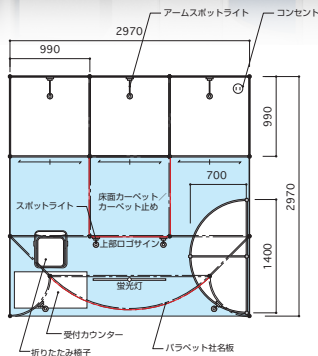

※動画サンプルの基本デザインは無料で利用可能
(文言、色の変更も含む)
※動画オリジナルデータ作成は別途ご相談

動画サンプルはこちら
https://shutten-support.biz/i_led/moviesample.pdf

- ・ 規定の電気容量を超えて使用する場合は、別途電気供給申込書にてお申し込みください。
- ・ 小間位置が角になる場合、通路側の壁面パネルは設置せず、パラペットのみとなります。壁面パネルを希望される場合はお問い合わせください。別途費用は発生いたしません。
- ・ LEDサイネージは数量に限りがございますので、お早めにお申し込みください。

プレミアムプラン

上部サインで視認性UP!
展示スペースもしっかり確保した展示重視プランです。

1
小間

W:2970mm×D:2970mm
231,000円 (消費税10%込)

ブース仕様

- 展示台 (引き戸付き) 3台
- 床面カーペット 1小間
- 壁面カラー (1m巾) 9スパン
- カーペット止め 3m
- R展示台 1台
- 上部サイン (ロゴデータ支給) 1式
- パラペットサイン (ロゴデータ支給) 1式
- 受付カウンター (白) 1台
- 折りたたみ椅子 (ブルー) 1脚
- アームスポットライト 3灯
- スポットライト 4灯
- 蛍光灯 1灯
- コンセント (アースなし) 1個
- 電気供給+電気使用料 (100V) 1kW
- 分電盤工事及び分岐回路工事 1回路