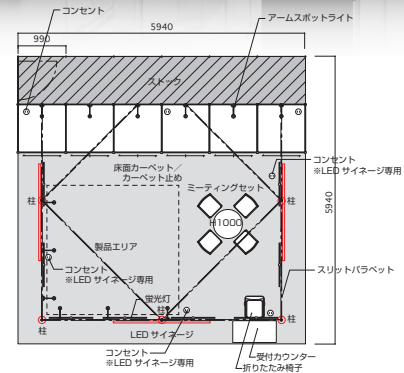

※動画サンプルの基本デザインは無料で利用可能
(文言、色の変更も含む)
※動画オリジナルデータ作成は別途ご相談

動画サンプルはこちら
https://shutten-support.biz/i_led/moviesample.pdf

- ・ 規定の電気容量を超えて使用する場合は、別途電気供給申込書にてお申し込みください。
- ・ 小間位置が角になる場合、通路側の壁面パネルは設置せず、パラペットのみとなります。壁面パネルを希望される場合はお問い合わせください。別途費用は発生いたしません。
- ・ LEDサイネージは数量に限りがございますので、お早めにお申し込みください。

LEDサイネージプラン

LEDサイネージで社名や製品情報など、動的でキャッチーに来場者に訴求できるプランです。

3
小間
W: 8910mm × D: 2970mm
660,000円 (消費税10%込)

4
小間
W: 5940mm × D: 5940mm
968,000円 (消費税10%込)

ブース仕様

- 展示台 (引き戸付き) 4台
- 床面カーペット 3小間
- 壁面カラー (1m巾) 14スパン
- カーペット止め 9m
- スリットパラペット 9m
- スtockルーム造作 (ドアパネル付き) 1式
- 受付カウンター (黒) 1台
- 折りたたみ椅子 (黒) 1脚
- ミーティングセット (黒) 1セット
- アームスポットライト 10灯
- 蛍光灯 6灯
- コンセント (アースなし) 5個
- LEDサイネージ (W2000×D42×H281 2.9mmピッチ) 2台
- 電気供給+電気使用料 (100V) 3kW
- 分電盤工事及び分岐回路工事 2回路