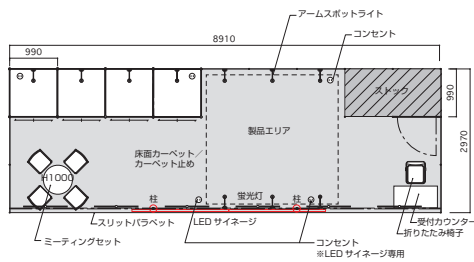

※動画サンプルの基本デザインは無料で利用可能
(文言、色の変更も含む)
※動画オリジナルデータ作成は別途ご相談

動画サンプルはこちら
https://shutten-support.biz/i_led/moviesample.pdf

- ・ 規定の電気容量を超えて使用する場合は、別途電気供給申込書にてお申し込みください。
- ・ 小間位置が角になる場合、通路側の壁面パネルは設置せず、パラペットのみとなります。壁面パネルを希望される場合はお問い合わせください。別途費用は発生いたしません。
- ・ LEDサイネージは数量に限りがございますので、お早めにお申し込みください。

LEDサイネージプラン

LEDサイネージで社名や製品情報など、動的でキャッチーに来場者に訴求できるプランです。

3
小間
W: 8910mm × D: 2970mm
660,000円 (消費税10%込)

4
小間
W: 5940mm × D: 5940mm
968,000円 (消費税10%込)

ブース仕様

- 展示台 (引き戸付き) 4台
- 床面カーペット 3小間
- 壁面カラー (1m巾) 14スパン
- カーペット止め 9m
- スリットパラペット 9m
- スtockルーム造作 (ドアパネル付き) 1式
- 受付カウンター (黒) 1台
- 折りたたみ椅子 (黒) 1脚
- ミーティングセット (黒) 1セット
- アームスポットライト 10灯
- 蛍光灯 6灯
- コンセント (アースなし) 5個
- LEDサイネージ (W2000×D42×H281 2.9mmピッチ) 2台
- 電気供給+電気使用料 (100V) 3kW
- 分電盤工事及び分岐回路工事 2回路