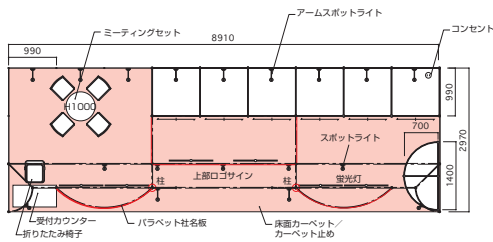

2
小間

W:5940mm×D:2970mm
462,000円 (消費税10%込)

ブース仕様

- 展示台 (引き戸付き) 6台
- 床面カーペット 2小間
- 壁面カラー (1m巾) 12スパン
- カーペット止め 6m
- R展示台 1台
- 上部サイン (ロゴデータ支給) 1式
- パラペットサイン (ロゴデータ支給) 1式
- 受付カウンター (白) 1台
- 折りたたみ椅子 (ブルー) 1脚
- アームスポットライト 8灯
- スポットライト 6灯
- 蛍光灯 3灯
- コンセント (アースなし) 1個
- 電気供給+電気使用料 (100V) 2kW
- 分電盤工事及び分岐回路工事 2回路

- ・ 規定の電気容量を超えて使用する場合は、別途電気供給申込書にてお申し込みください。
- ・ 小間位置が角になる場合、通路側の壁面パネルは設置せず、パラペットのみとなります。壁面パネルを希望される場合はお問い合わせください。別途費用は発生いたしません。

プレミアムプラン

上部サインで視認性UP!
展示スペースもしっかり確保した展示重視プランです。

3
小間
W: 8910mm × D: 2970mm
709,500円 (消費税10%込)