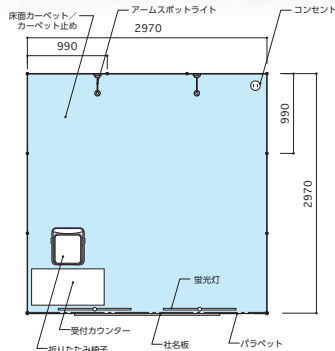

Broadmedia & Entertainment

Inter BEE 2022

パッケージプランのご案内

ベーシックプラン

展示に必要なアイテムをセットにしました。
用途に応じてアイテムをカスタマイズして頂くプランです。

1
小間

W:2970mm×D:2970mm
88,000円 (消費税10%込)

2
小間

ベーシックプラン

展示に必要なアイテムをセットにしました。
用途に応じてアイテムをカスタマイズして頂くプランです。

3
小間
W: 8910mm × D: 2970mm
214,500円 (消費税10%込)

4
小間
W: 5940mm × D: 5940mm
330,000円 (消費税10%込)

ブース仕様

- 床面カーペット 3小間
- カーペット止め 9m
- パラペット 9m
- 受付カウンター (白) 1台
- 折りたたみ椅子 (ブルー) 1脚
- 社名板 (出力シート) 1枚
- アームスポットライト 6灯
- 蛍光灯 6灯
- コンセント (アースなし) 3個
- 電気供給+電気使用料 (100V) 3kW
- 分電盤工事及び分岐回路工事 2回路