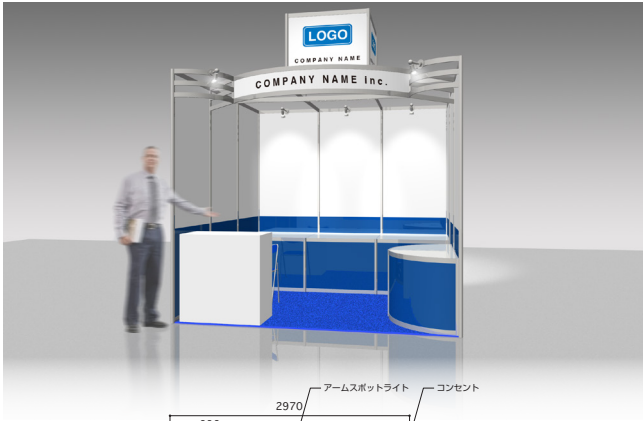

プレミアムプラン

上部サインで視認性UP!
展示スペースもしっかり確保した展示重視プランです。

1
小間

W:2970mm×D:2970mm
231,000円 (消費税10%込)

ブース仕様

- 展示台 (引き戸付き) 3台
- 床面カーペット 1小間
- 壁面カラー (1m巾) 9スパン
- カーペット止め 3m
- R展示台 1台
- 上部サイン (ロゴデータ支給) 1式
- パラペットサイン (ロゴデータ支給) 1式
- 受付カウンター (白) 1台
- 折りたたみ椅子 (ブルー) 1脚
- アームスポットライト 3灯
- スポットライト 4灯
- 蛍光灯 1灯
- コンセント (アースなし) 1個
- 電気供給+電気使用料 (100V) 1kW
- 分電盤工事及び分岐回路工事 1回路