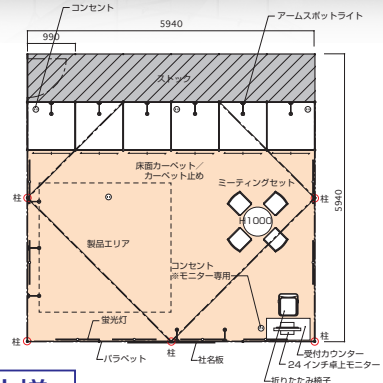

4
小間
W: 5940mm × D: 5940mm
660,000円 (消費税10%込)