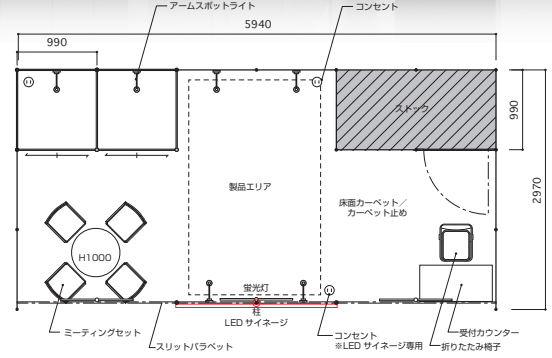

2 小間
W: 5940mm × D: 2970mm
374,000円 (消費税10%込)