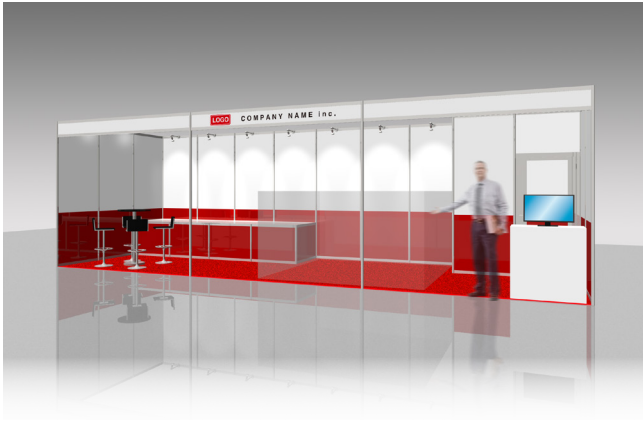

バリュープラン ストックスペースやモニターを標準化した機能的プランです。

3
小間
W: 8910mm × D: 2970mm
462,000円 (消費税10%込)