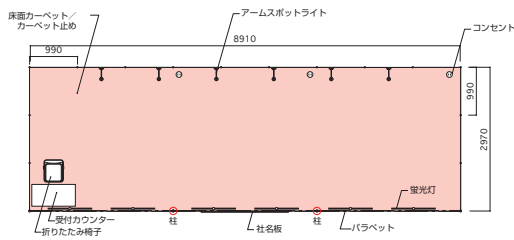

ブース仕様

- 床面カーペット2小間
- カーペット止め.....6m
- パラペット6m
- 受付カウンター (白)1台
- 折りたたみ椅子 (ブルー).....1脚
- 社名板 (出力シート)1枚
- アームスポットライト.....4灯
- 蛍光灯.....4灯
- コンセント (アースなし)2個
- 電気供給+電気使用料 (100V)・・・2kW
- 分電盤工事及び分岐回路工事・・・2回路

- ・規定の電気容量を超えて使用する場合は、別途電気供給申込書にてお申し込みください。
- ・小間位置が角になる場合、通路側の壁面パネルは設置せず、パラペットのみとなります。壁面パネルを希望される場合はお問い合わせください。別途費用は発生いたしません。
- ・社名板のロゴを希望される場合は別途費用が掛かります。 ※ロゴ調整費：5,500円/1点 (税込)

ベーシックプラン

展示に必要なアイテムをセットにしました。
用途に応じてアイテムをカスタマイズして頂くプランです。

3
小間
W: 8910mm × D: 2970mm
214,500円 (消費税10%込)

4
小間
W: 5940mm × D: 5940mm
330,000円 (消費税10%込)

ブース仕様

- 床面カーペット 3小間
- カーペット止め 9m
- パラペット 9m
- 受付カウンター (白) 1台
- 折りたたみ椅子 (ブルー) 1脚
- 社名板 (出力シート) 1枚
- アームスポットライト 6灯
- 蛍光灯 6灯
- コンセント (アースなし) 3個
- 電気供給+電気使用料 (100V) 3kW
- 分電盤工事及び分岐回路工事 2回路