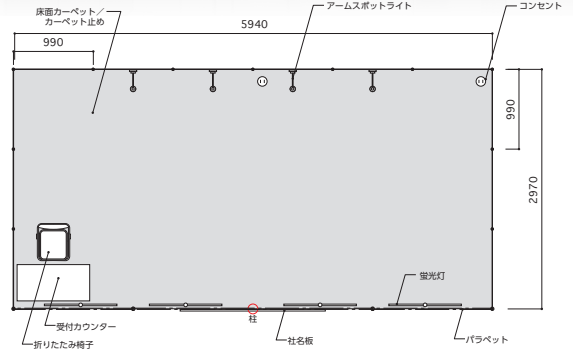

2
小間

W:5940mm×D:2970mm
132,000円 (消費税10%込)