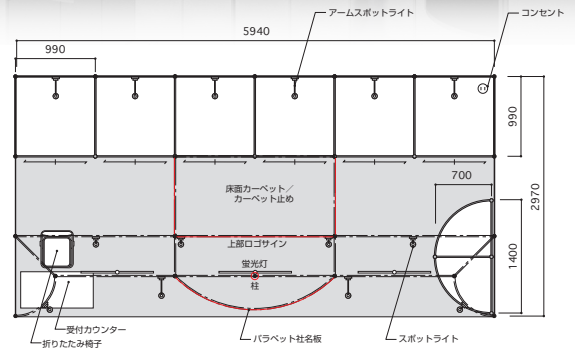

ブース仕様

- 展示台 (引き戸付き) 6台
- 床面カーペット 2小間
- 壁面カラー (1m巾) 12スパン
- カーペット止め 6m
- R展示台 1台
- 上部サイン (ロゴデータ支給) 1式
- パラペットサイン (ロゴデータ支給) 1式
- 受付カウンター (白) 1台
- 折りたたみ椅子 (ブルー) 1脚
- アームスポットライト 8灯
- スポットライト 6灯
- 蛍光灯 3灯
- コンセント (アースなし) 1個
- 電気供給+電気使用料 (100V) 2kW
- 分電盤工事及び分岐回路工事 2回路

- ・ 規定の電気容量を超えて使用する場合は、別途電気供給申込書にてお申し込みください。
- ・ 小間位置が角になる場合、通路側の壁面パネルは設置せず、パラペットのみとなります。壁面パネルを希望される場合はお問い合わせください。別途費用は発生いたしません。