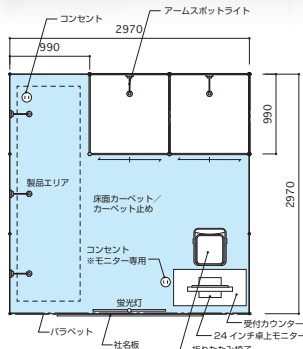

バリュープラン ストックスペースやモニターを標準化した機能的プランです。

1
小間
W:2970mm×D:2970mm
148,500円 (消費税10%込)

ブース仕様

- 展示台 (引き戸付き) 2台
- 床面カーペット 1小間
- 壁面カラー (1m巾) 8スパン
- カーペット止め 3m
- パラペット 3m
- 受付カウンター (白) 1台
- 折りたたみ椅子 (ブルー) 1脚
- 社名板 (出カシート・ロゴデータ支給) 1枚
- アームスポットライト 5灯
- 蛍光灯 1灯
- コンセント (アースなし) 2個
- 24インチワイドモニター (FHD 24" 1920×1080) 1台
- 電気供給+電気使用料 (100V) 1kW
- 分電盤工事及び分岐回路工事 1回路

2
小間
W:5940mm×D:2970mm
297,000円 (消費税10%込)