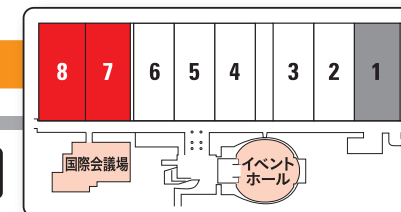

開催概要

名称 Inter BEE 2024

会期 11月13日(水)14日(木) 10:00 ~ 17:30
15日(金) 10:00 ~ 17:00

会場 幕張メッセ(千葉市美浜区中瀬2-1)

入場 無料(全来場者登録入場制)

後援 総務省、経済産業省(建制順)
NHK
一般社団法人日本民間放送連盟(JBA)
一般社団法人電波産業会(ARIB)
一般財団法人デジタルコンテンツ協会(DCAJ)
一般社団法人放送サービス高度化推進協会(A-PAB)
(順不同)

協力 一般社団法人IPTVフォーラム
一般社団法人衛星放送協会
特定非営利活動法人映像産業振興機構
一般社団法人映像情報メディア学会
公益社団法人映像文化製作者連盟
一般社団法人カメラ映像機器工業会
公益社団法人劇場演出空間技術協会
一般財団法人最先端表現技術利用推進協会
3Dコンソーシアム
一般社団法人全国地域映像団体協議会
全国舞台テレビ照明事業協同組合
先進映像協会 日本部会
超臨場感コミュニケーション産学官フォーラム
一般社団法人デジタルサイネージコンソーシアム
一般社団法人デジタルメディア協会
一般財団法人電波技術協会
一般社団法人特定ラジオマイク運用調整機構
一般社団法人日本アド・コンテンツ制作協会
協同組合日本映画撮影監督協会
一般社団法人日本映画制作適正化機構
一般社団法人日本映画テレビ技術協会
協同組合日本映画テレビ照明協会
協同組合日本映画・テレビ美術監督協会
協同組合日本映像事業協会
一般社団法人日本オーディオ協会
一般社団法人日本音楽スタジオ協会
一般社団法人日本ケーブルテレビ連盟
一般社団法人日本CATV技術協会
公益社団法人日本照明家協会
一般社団法人日本照明家協会
NPO法人日本ビデオコミュニケーション協会
公益社団法人日本舞台音響家協会
日本舞台音響事業協同組合
一般社団法人日本ポストプロダクション協会
特定非営利活動法人日本レコーディングエンジニア協会
一般財団法人プロジェクションマッピング協会
マルチスクリーン型放送研究会
(50音順)

主催 一般社団法人電子情報技術産業協会(JEITA)

運営 一般社団法人日本エレクトロニクスショー協会(JESA)

Broadmedia & Entertainment — Inter BEE 2024

映像制作/放送関連機材部門

メディア・ソリューション部門