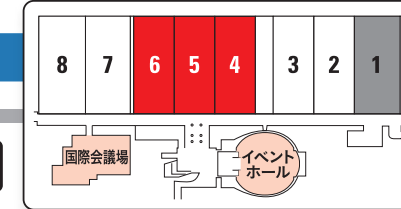

主催 一般社団法人電子情報技術産業協会(JEITA)

運営 一般社団法人日本エレクトロニクスショー協会(JESA)

Broadmedia & Entertainment — Inter BEE 2024

映像制作/放送関連機材部門

メディア・ソリューション部門

エンターテインメント/ライティング部門

映像制作/放送関連機材部門

Hall 6