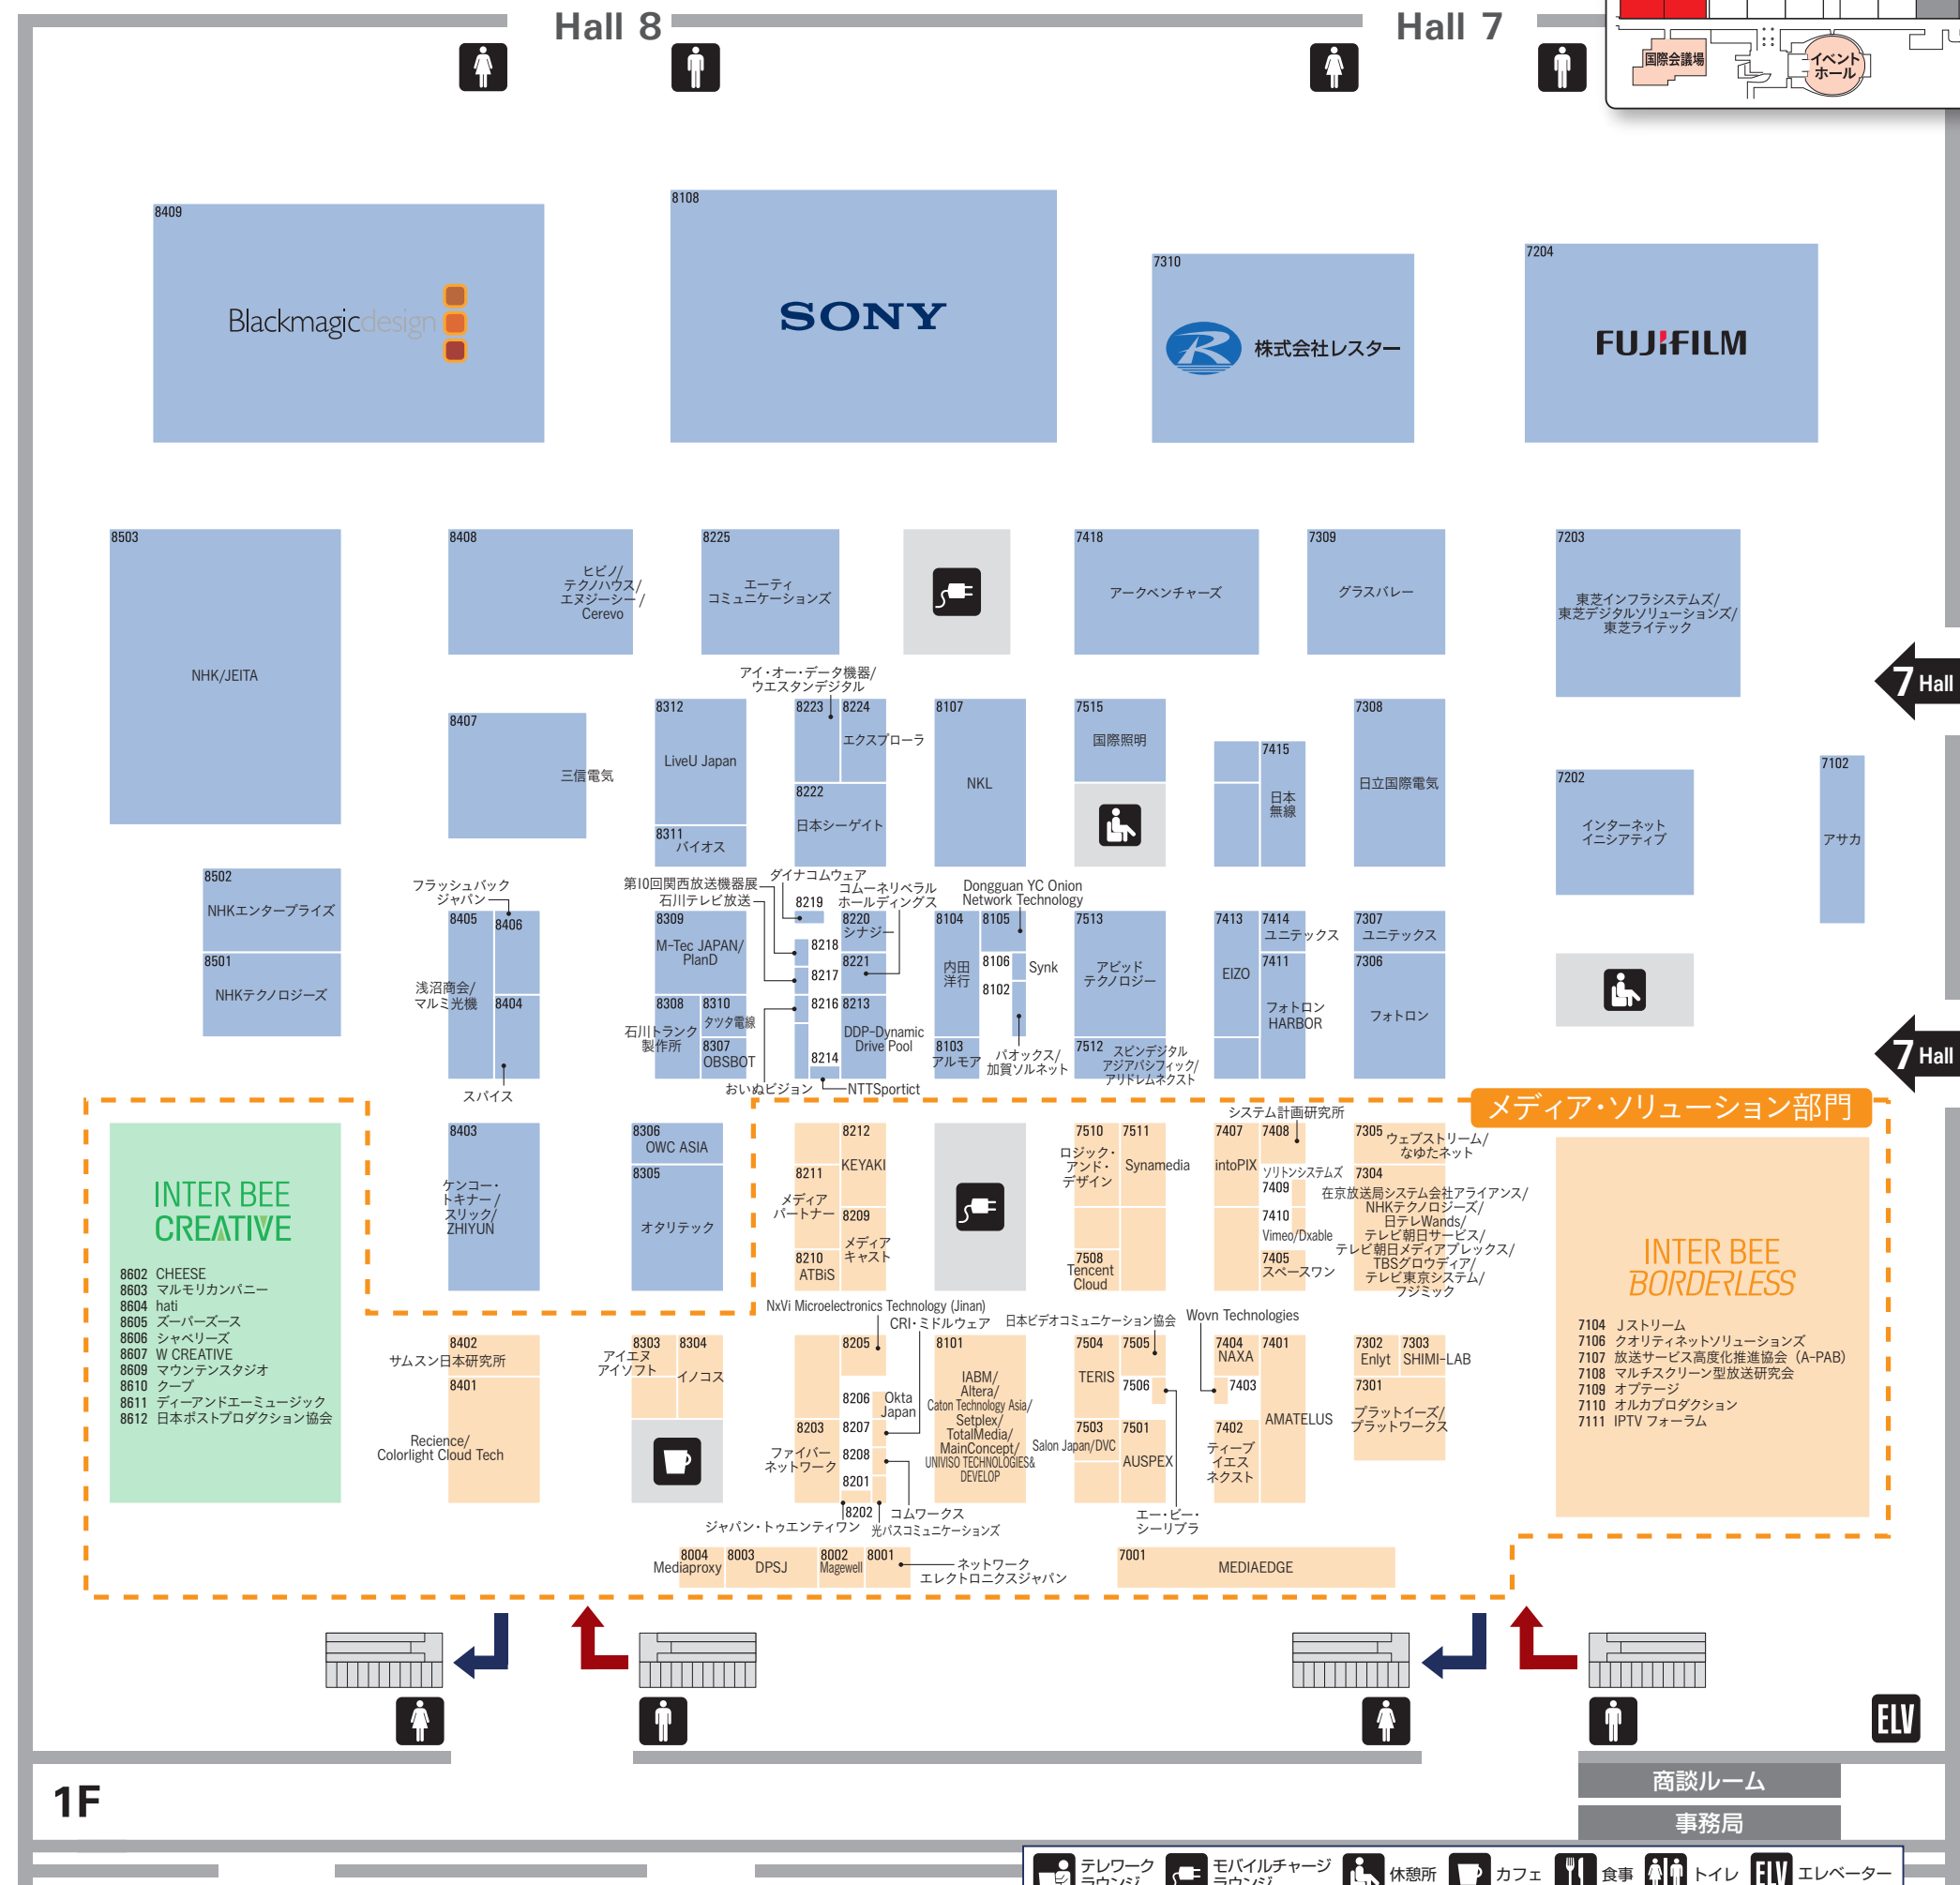

開催概要

名称 Inter BEE 2024

会期 11月13日(水)14日(木) 10:00 ~ 17:30
15日(金) 10:00 ~ 17:00

会場 幕張メッセ(千葉市美浜区中瀬2-1)

入場 無料(全来場者登録入場制)

後援 総務省、経済産業省(建制順)
NHK
一般社団法人日本民間放送連盟(JBA)
一般社団法人電波産業会(ARIB)
一般財団法人デジタルコンテンツ協会(DCAJ)
一般社団法人放送サービス高度化推進協会(A-PAB)
(順不同)

協力 一般社団法人IPTVフォーラム
一般社団法人衛星放送協会
特定非営利活動法人映像産業振興機構
一般社団法人映像情報メディア学会
公益社団法人映像文化製作者連盟
一般社団法人カメラ映像機器工業会
公益社団法人劇場演出空間技術協会
一般財団法人最先端表現技術利用推進協会
3Dコンソーシアム
一般社団法人全国地域映像団体協議会
全国舞台テレビ照明事業協同組合
先進映像協会 日本部会
超臨場感コミュニケーション産学官フォーラム
一般社団法人デジタルサイネージコンソーシアム
一般社団法人デジタルメディア協会
一般財団法人電波技術協会
一般社団法人特定ラジオマイク運用調整機構
一般社団法人日本アド・コンテンツ制作協会
協同組合日本映画撮影監督協会
一般社団法人日本映画制作適正化機構
一般社団法人日本映画テレビ技術協会
協同組合日本映画テレビ照明協会
協同組合日本映画・テレビ美術監督協会
協同組合日本映像事業協会
一般社団法人日本オーディオ協会
一般社団法人日本音楽スタジオ協会
一般社団法人日本ケーブルテレビ連盟
一般社団法人日本CATV技術協会
公益社団法人日本照明家協会
一般社団法人日本照明家協会
NPO法人日本ビデオコミュニケーション協会
公益社団法人日本舞台音響家協会
日本舞台音響事業協同組合
一般社団法人日本ポストプロダクション協会
特定非営利活動法人日本レコーディングエンジニア協会
一般財団法人プロジェクションマッピング協会
マルチスクリーン型放送研究会
(50音順)

主催 一般社団法人電子情報技術産業協会(JEITA)

運営 一般社団法人日本エレクトロニクスショー協会(JESA)

Broadmedia & Entertainment — Inter BEE 2024

映像制作/放送関連機材部門

メディア・ソリューション部門