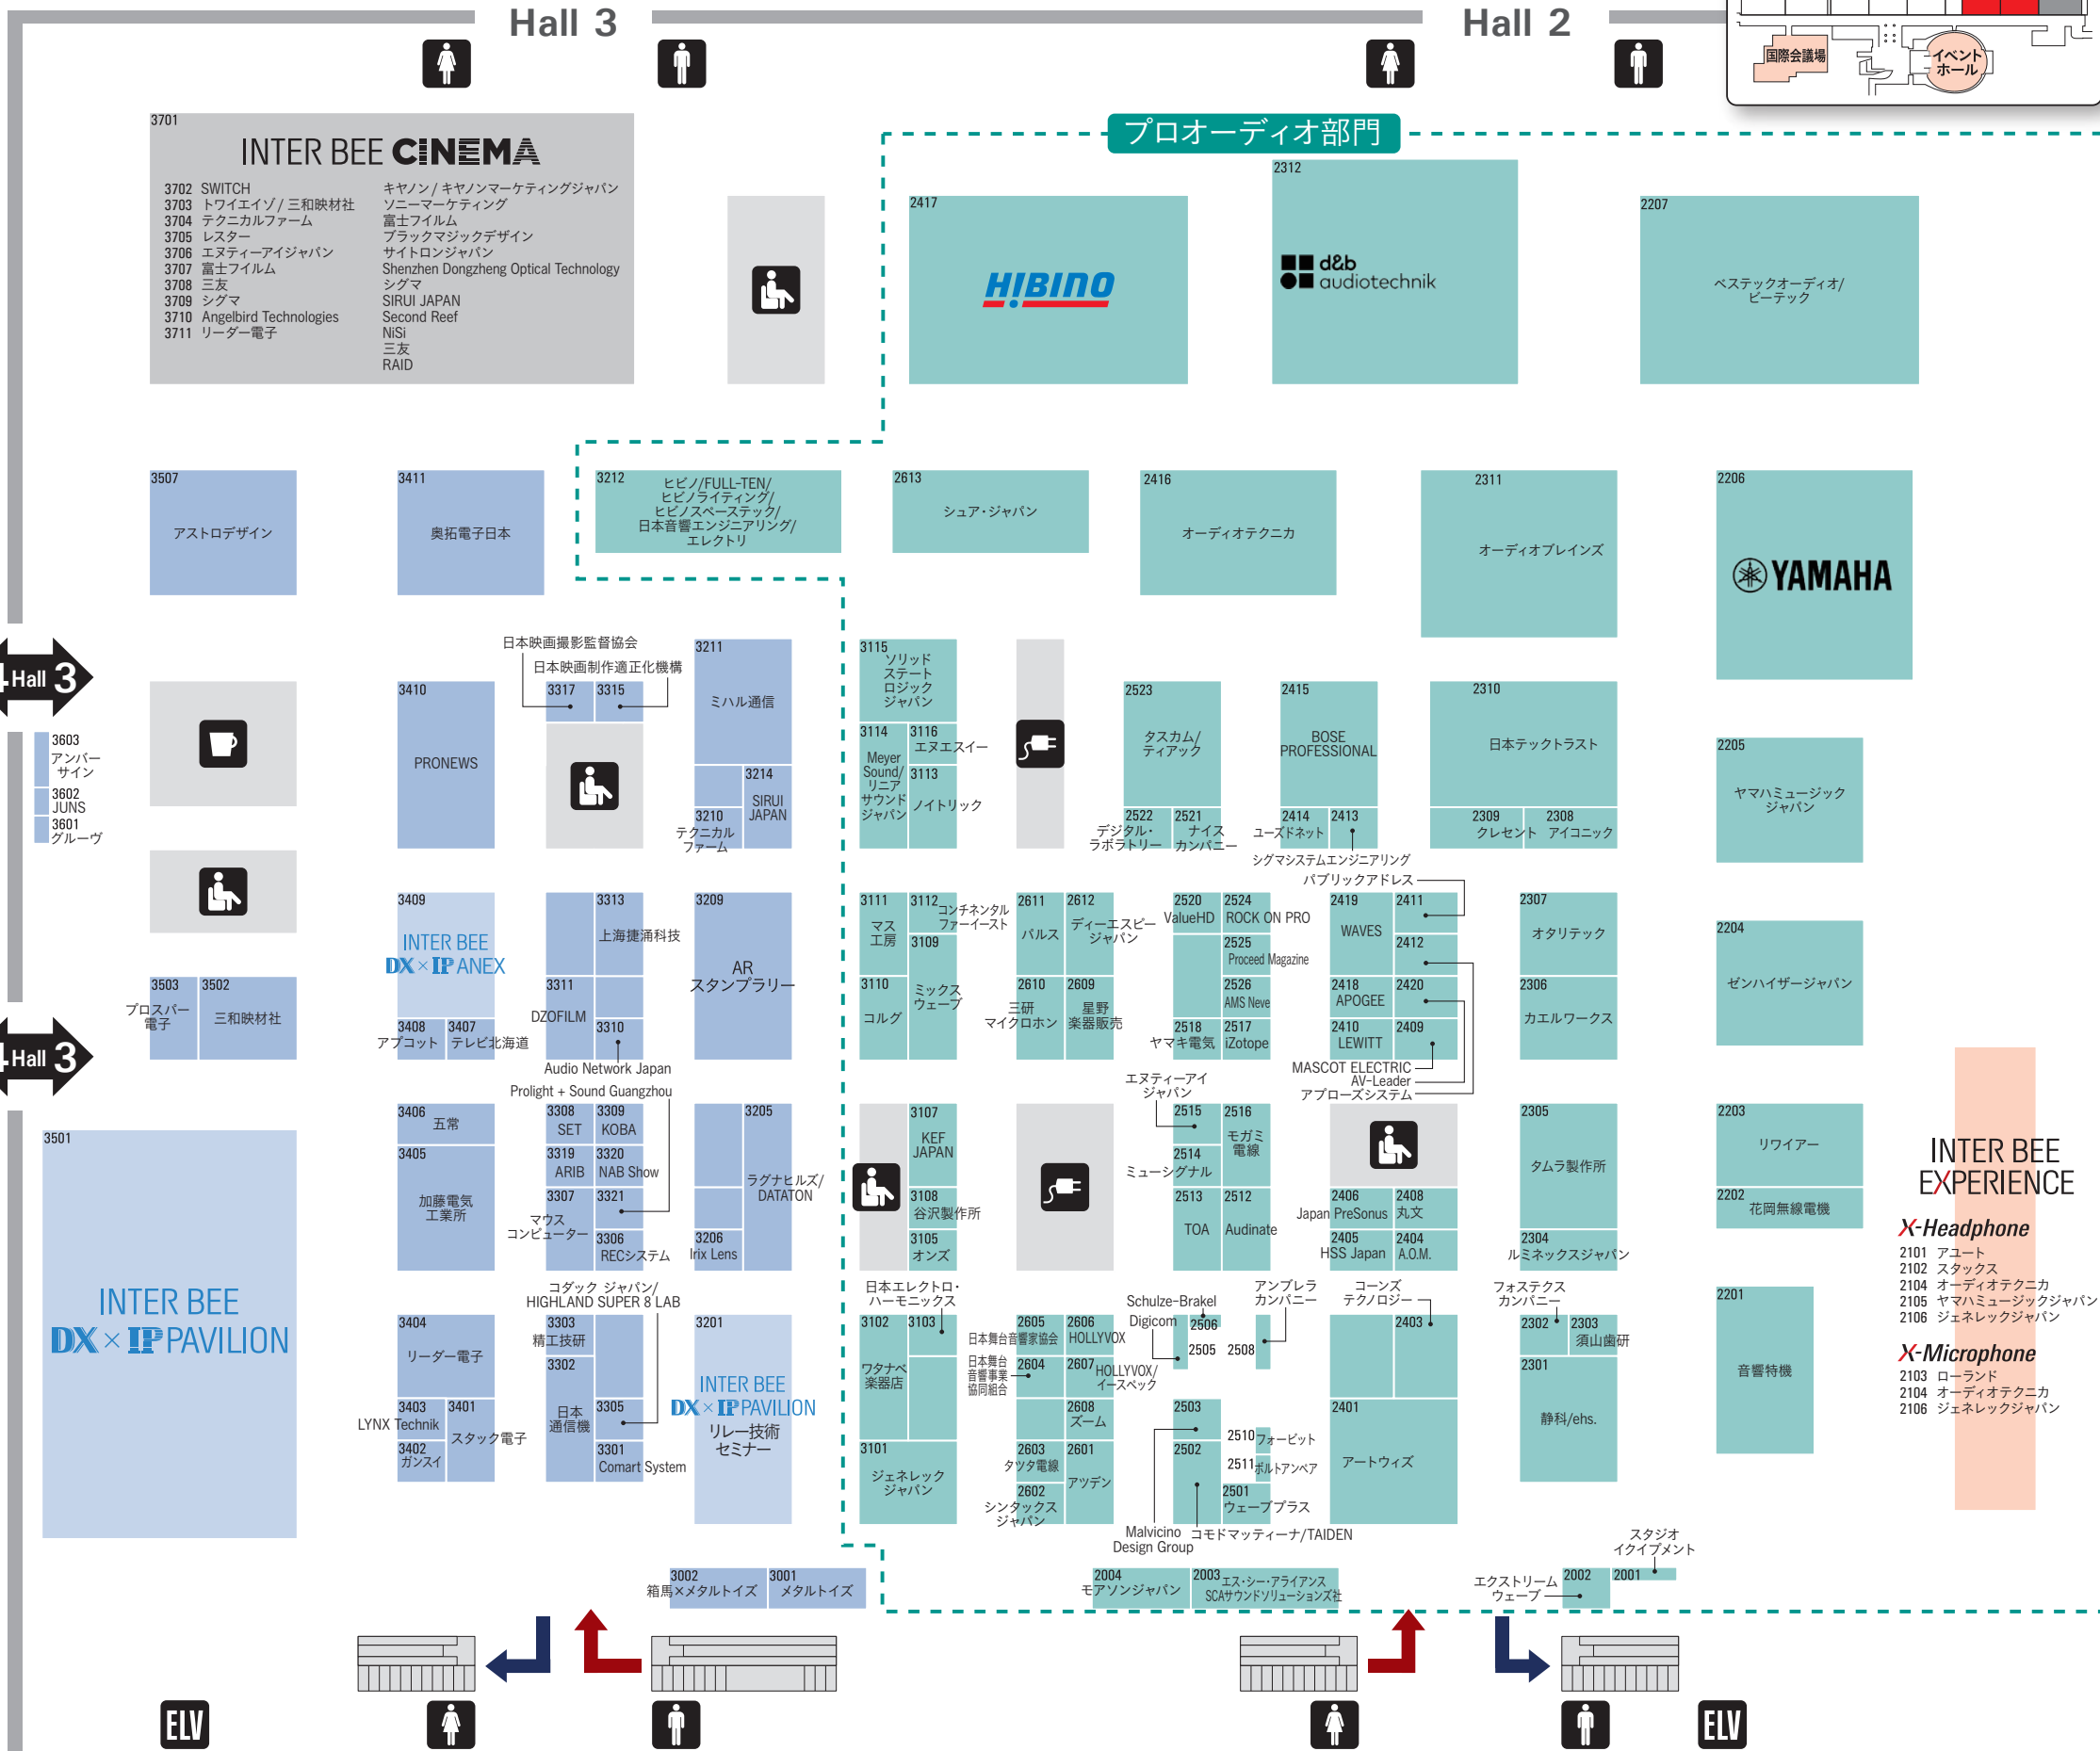

5001 エヌ・イー・ピー/放送技研

1F

ミーティングルーム

事務局 救護室

商談ルーム

- テレワーク ラウンジ
- モバイルチャージ ラウンジ
- 休憩所
- 食事
- トイレ
- エレベーター

映像制作/放送関連機材部門

プロオーディオ部門

Inter BEE ランチ&カフェスポット

展示ホール 3&8 **“TSUNAGU” COFFEE MARCHE**

ご来場の皆様へ見学の合間や商談のおともに美味しいコーヒーをご提供いたします!

展示ホール 5&6 **ロケ弁クラブ**

現場のパワーを引き出す陰の主演・ロケ弁。Inter BEEの名物イベント・ロケ弁グランプリが帰ってきました! 厳選8店舗がバラエティ豊かに競演します。お弁当を味わっていただいた皆様の投票で人気No.1店を決定します。