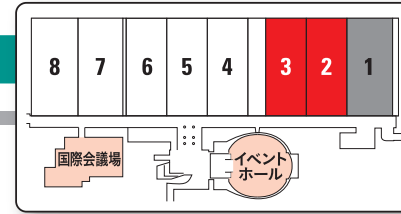

5001 エヌ・イー・ピー/放送技研

1F

ミーティングルーム

事務局 救護室

商談ルーム

- テレワーク ラウンジ
- モバイルチャージ ラウンジ
- 休憩所
- 食事
- トイレ
- エレベーター

映像制作/放送関連機材部門

プロオーディオ部門