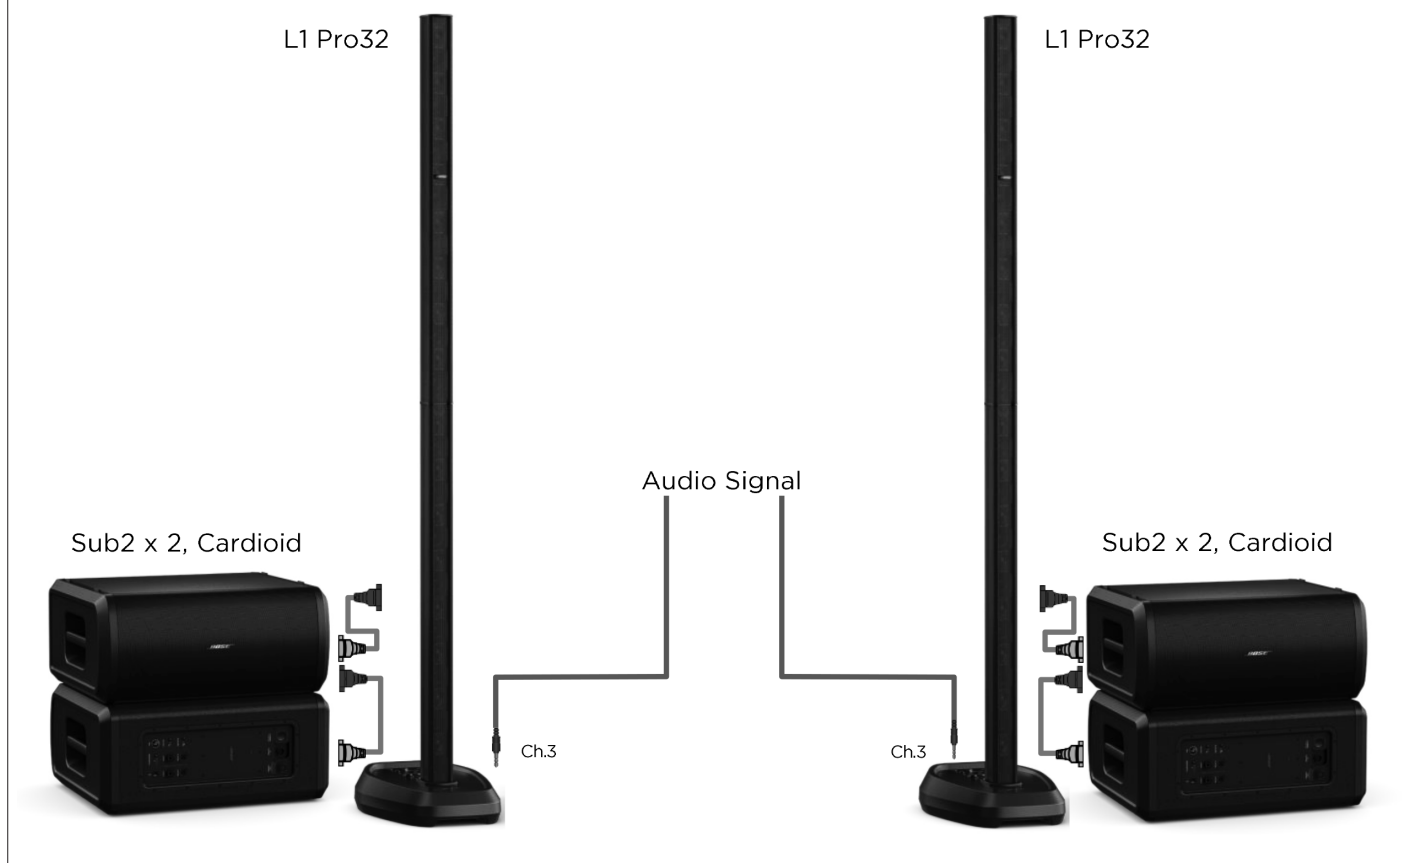

製品名称 **L1 Pro32 + SUB2**

L1 Pro32は、32個の2インチネオジムドライバーを搭載した直線型ラインアレイです。180度の水平カバレッジとL1史上最もフォーカスされた垂直指向特性が会場全体に行き渡る明瞭さと一貫性を実現します。パワードベースモジュールSUB2は新開発のレーストラック型ウーハーが力強い低音出力とコンパクトさを実現。2台のSUB2をスタックすることでカーディオイドモードを構築することも可能です。シリーズ最高のパフォーマンスをぜひ会場でお確かめください。

## システム構成図

# L1 PRO

Portable Line Array Systems

	製品名称	メーカー名	型番	標準価格
スピーカー	L1 Pro32 + SUB2	Bose	L1 Pro32 + SUB2	¥495,000(税込/1式)
サブウーファー	SUB2	Bose	SUB2	¥204,600(税込/1台)

出展者名	<b>BOSE PROFESSIONAL</b>	お問合せ	<a href="https://www.boseprofessional.com/ja/">https://www.boseprofessional.com/ja/</a> TEL 0120-007-048
------	--------------------------	------	---