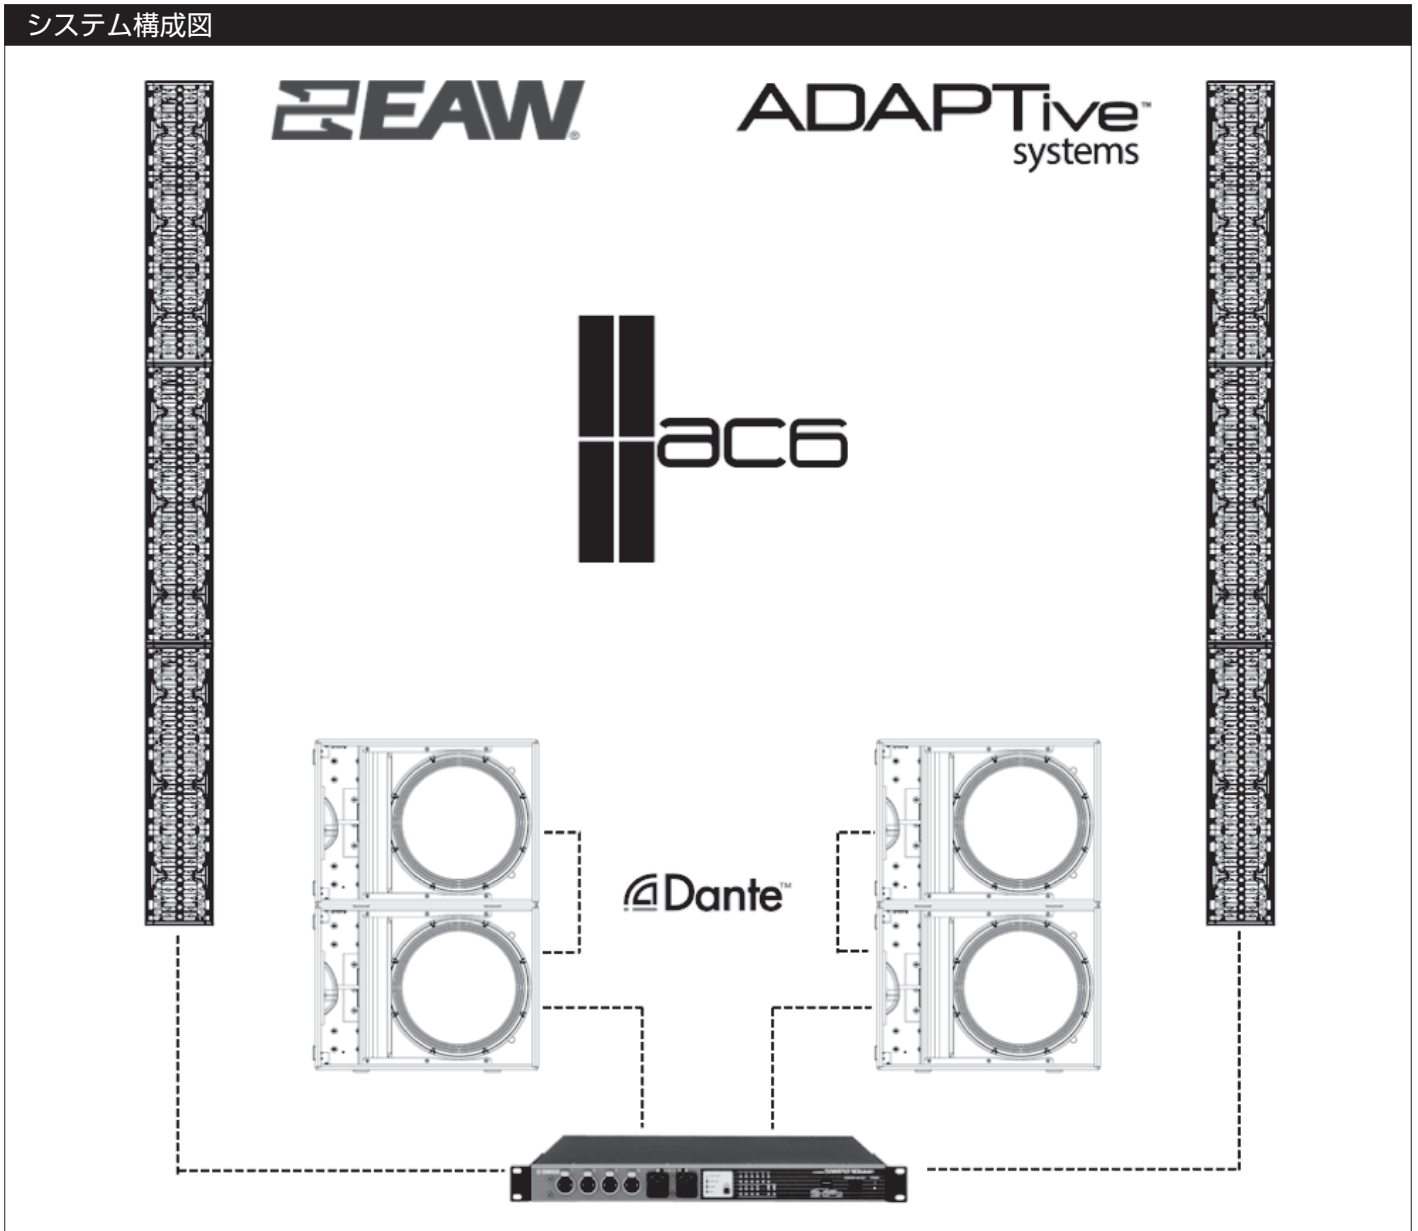

製品名称

AC6 システム

AC6はAnyaやAnnaと同様に全てのADAPTiveシステム機能を持つコラム型スピーカーです。120°の水平ディスペーションで様々な用途に対応し、他のモジュールと統合可能です。6個の6インチウーファーと30個の1インチドームトゥイーターが個別に増幅・処理され、優れたコントロールと明瞭度を提供。ADAPTive技術により会場に合わせてカバレッジをカスタマイズし、均一な音響を実現します。

システム構成図

	製品名称	メーカー名	型番	標準価格
スピーカー	ADAPTIVE COLUMN SPEAKER	EAW	AC6	OPEN PRICE
サブウーファー	18" POWERD SUBWOOFER	EAW	SBX118	OPEN PRICE

出展者名	音響特機株式会社	お問合せ	https://www.otk.co.jp/ TEL 03-3639-7800
------	-----------------	------	---------------------------------------------------------------------------------