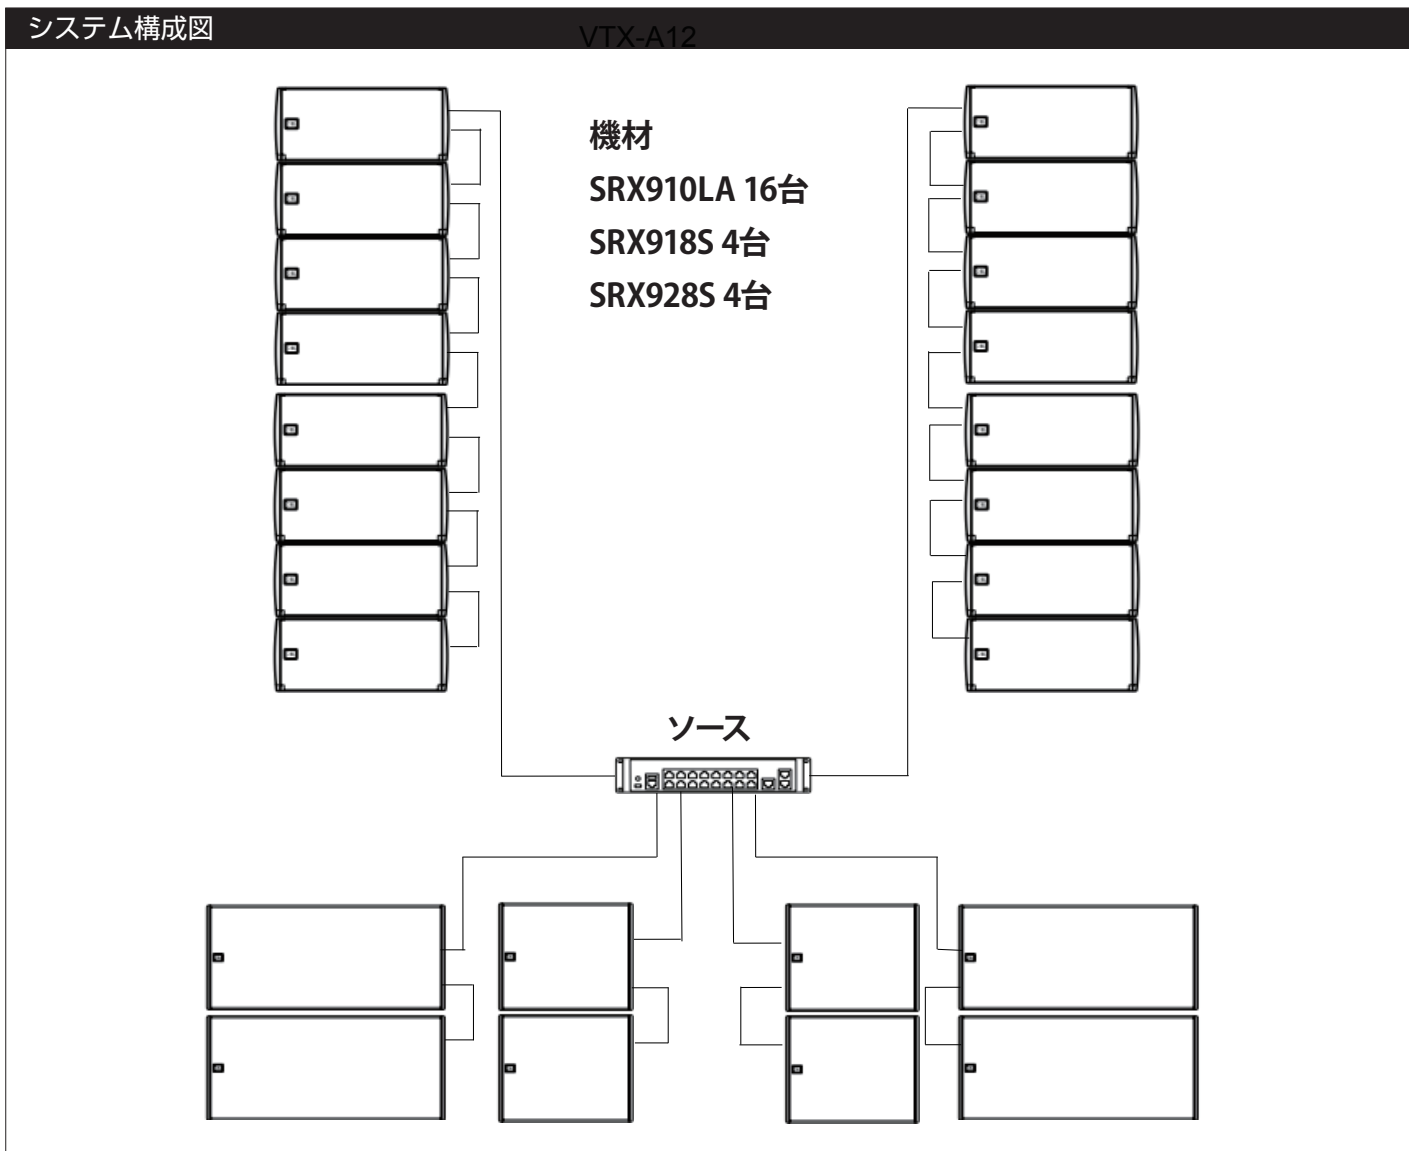

製品名称 **JBL PROFESSIONAL SRX910LA, SRX918S, SRX928S**

SRX900 seriesはクラスを超えた音響品質を提供するパワード・ラインアレイ・スピーカーです。設置や運搬のための豊富なオプションやシステム設計やセッティングの効率をあげるソフトウェアも用意。パワーアンプとDSPを内蔵した10インチ 2way形式、イベントからコンサートまで、中小規模SRのあらゆるシーンをサポートします。JBL初のプラスチック筐体・3点吊りのパワードラインアレイシステムになります。