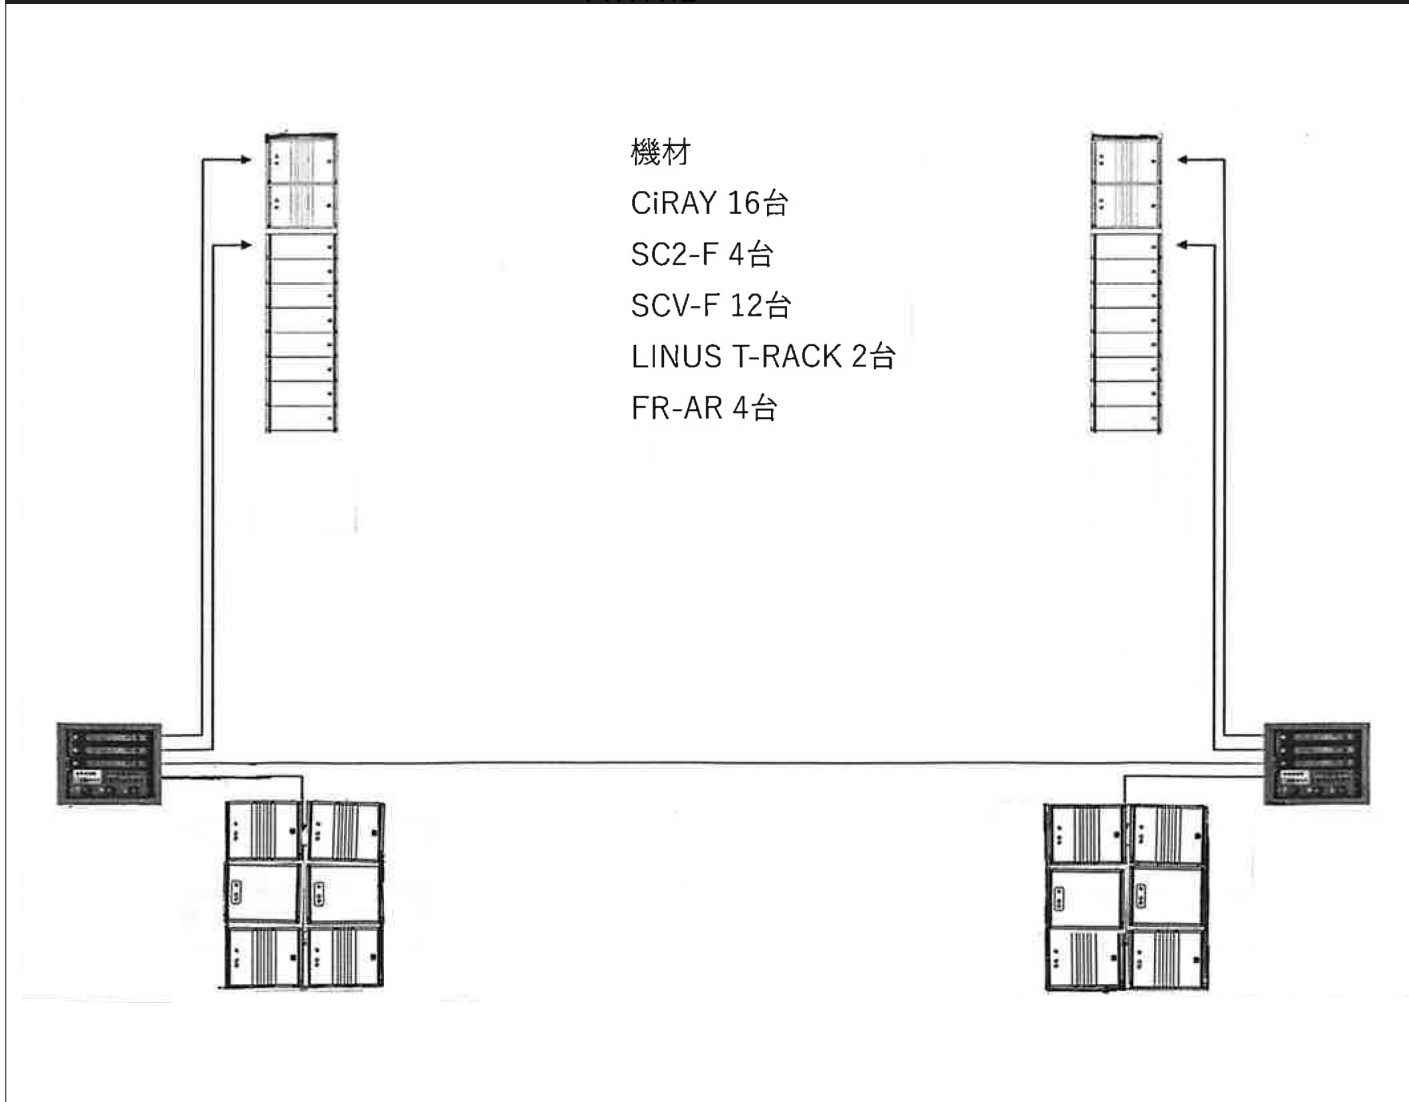

製品名称

CODA AUDIO
CiRAY, SC2-F, SCV-F, LINUS T-RACK

CiRAYは、既存のAiRAYとViRAYの間に位置する3-Wayフルレンジ・ラインアレイ・スピーカーシステムです。DDPドライバーなど、これまでのCODA AUDIOの革命的な技術を投入。デュアル10インチの筐体ながら、低周波数帯域のラインアレイ長さあたりのパワー密度がデュアル12インチのフラッグシップモデルと同じという優れた音響性能を備え、固定設備からツアーまでの幅広い用途で運用可能。

システム構成図

VTX-A12

機材

- CiRAY 16台
- SC2-F 4台
- SCV-F 12台
- LINUS T-RACK 2台
- FR-AR 4台

	製品名称	メーカー名	型番	標準価格
スピーカー	CiRAY SC2-F	CODA AUDIO	CiRAY SC2-F	OPEN PRICE OPEN PRICE
サブウーファー	SCV-F	CODA AUDIO	SCV-F	OPEN PRICE
アンプ	LINUS T-RACK	CODA AUDIO	LINUS T-RACK	OPEN PRICE