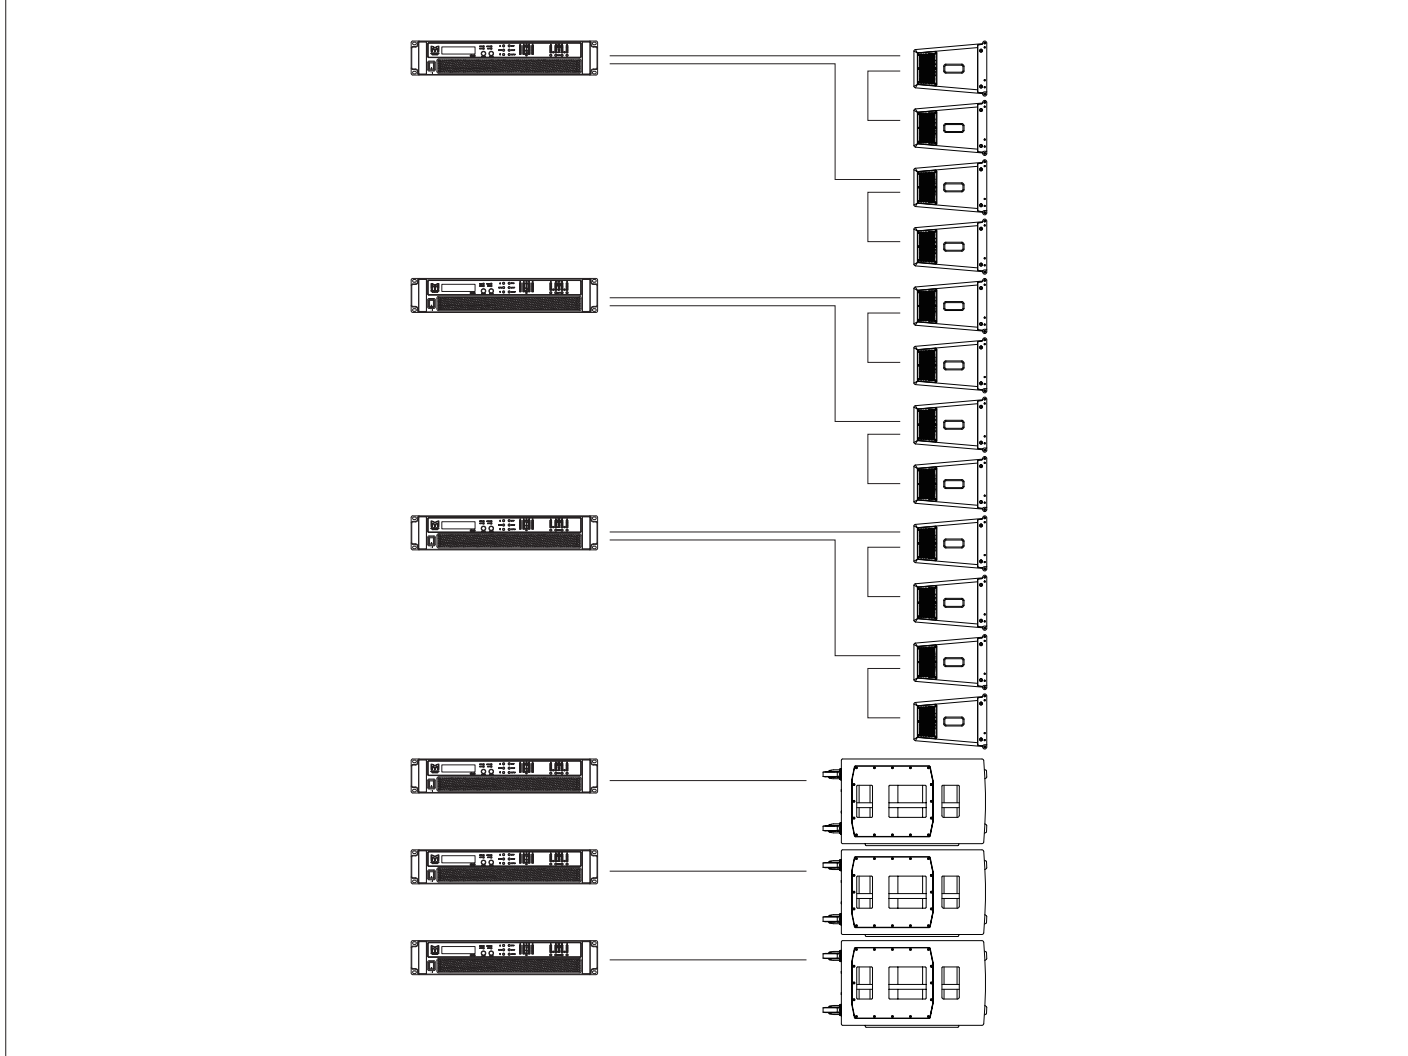

製品名称 **WAVEFRONT PRECISION  
ラインアレイ WPC**

ウェーブフロントプレジジョンシリーズはMLAで実用化された世界初の最適化演算制御を用いております。会場内の全ての場所に均一な再現性を実現することに加え、ウェーブフロントプレジジョンの新たな技術としてシングル、パラ、などシステムの解像度を予算に応じて、また使用目的に応じて任意に設定できることが世界初の唯一のものです。会場内を任意の音圧コントロールを可能としており、会場の前方と後方に音圧偏差を調整できます。この制御能力を用いることで、屋外現場の騒音対策にも大活躍。

## システム構成図

	製品名称	メーカー名	型番	標準価格
スピーカー	3ウェイ・バイアンプ・ラインアレイモジュール	Martin Audio	WPC	OPEN PRICE
サブウーファー	ハイブリッドホーン / リフレックスロードサブウーファー	Martin Audio	SXH218	OPEN PRICE
アンプ	専用パワーアンプ	Martin Audio	IK42-Dante	OPEN PRICE
プロセッサー	上記に内蔵			