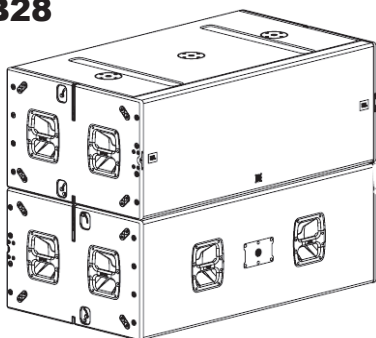

製品名称

JBL PROFESSIONAL VTX-A8 system

VTX-A8は、SR用大型ラインアレイ「VTX-A12」の比類ない音響品質と効率的な運用を可能にする独自の機構を、軽量・コンパクトなボディーに収めました。豊富なアクセサリにより様々な設置方法に対応できるうえ、屋外の過酷な環境にも耐える高い耐久性を備えており、あらゆる場所に最高品位のサウンドを届けます。更に、今回は新型18インチ・デュアルサブウーファー VTX-B28 を用意しました。

システム構成図

VTX-A12

VTX-A8

PERFORMANCE MANAGER

VTX-B28

CROWN V-RACK

	製品名称	メーカー名	型番	標準価格
スピーカー	3-way フルレンジ・ラインアレイ・スピーカー	JBL PROFESSIONAL	VTX A Series [VTX-A8]	¥1,140,200
サブウーファー	18 インチ・デュアルサブウーファー	JBL PROFESSIONAL	VTX A Series [VTX-B28]	¥1,367,400
アンプ	パワーアンプ	CROWN	① I-Tech 4x3500HD [IT4x3500HD] ② I-Tech HD Series [IT12000HD]	①¥1,600,000 ②¥1,763,900
プロセッサー	アンプ内蔵プロセッサーを使用	—	—	—