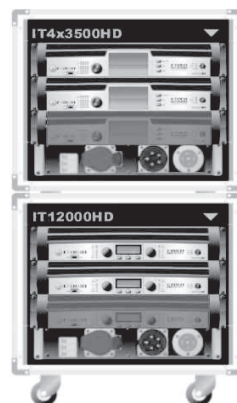

製品名称

JBL PROFESSIONAL VTX-A8 system

VTX-A8は、SR用大型ラインアレイ「VTX-A12」の比類ない音響品質と効率的な運用を可能にする独自の機構を、軽量・コンパクトなボディーに収めました。豊富なアクセサリにより様々な設置方法に対応できるうえ、屋外の過酷な環境にも耐える高い耐久性を備えており、あらゆる場所に最高品位のサウンドを届けます。更に、今回は新型18インチ・デュアルサブウーファー VTX-B28 を用意しました。

システム構成図

VTX-A12

VTX-A8

PERFORMANCE MANAGER

VTX-B28

CROWN V-RACK

	製品名称	メーカー名	型番	標準価格
スピーカー	3-way フルレンジ・ラインアレイ・スピーカー	JBL PROFESSIONAL	VTX A Series [VTX-A8]	¥1,140,200
サブウーファー	18 インチ・デュアルサブウーファー	JBL PROFESSIONAL	VTX A Series [VTX-B28]	¥1,367,400
アンプ	パワーアンプ	CROWN	① I-Tech 4x3500HD [IT4x3500HD] ② I-Tech HD Series [IT12000HD]	①¥1,600,000 ②¥1,763,900
プロセッサー	アンプ内蔵プロセッサーを使用	—	—	—