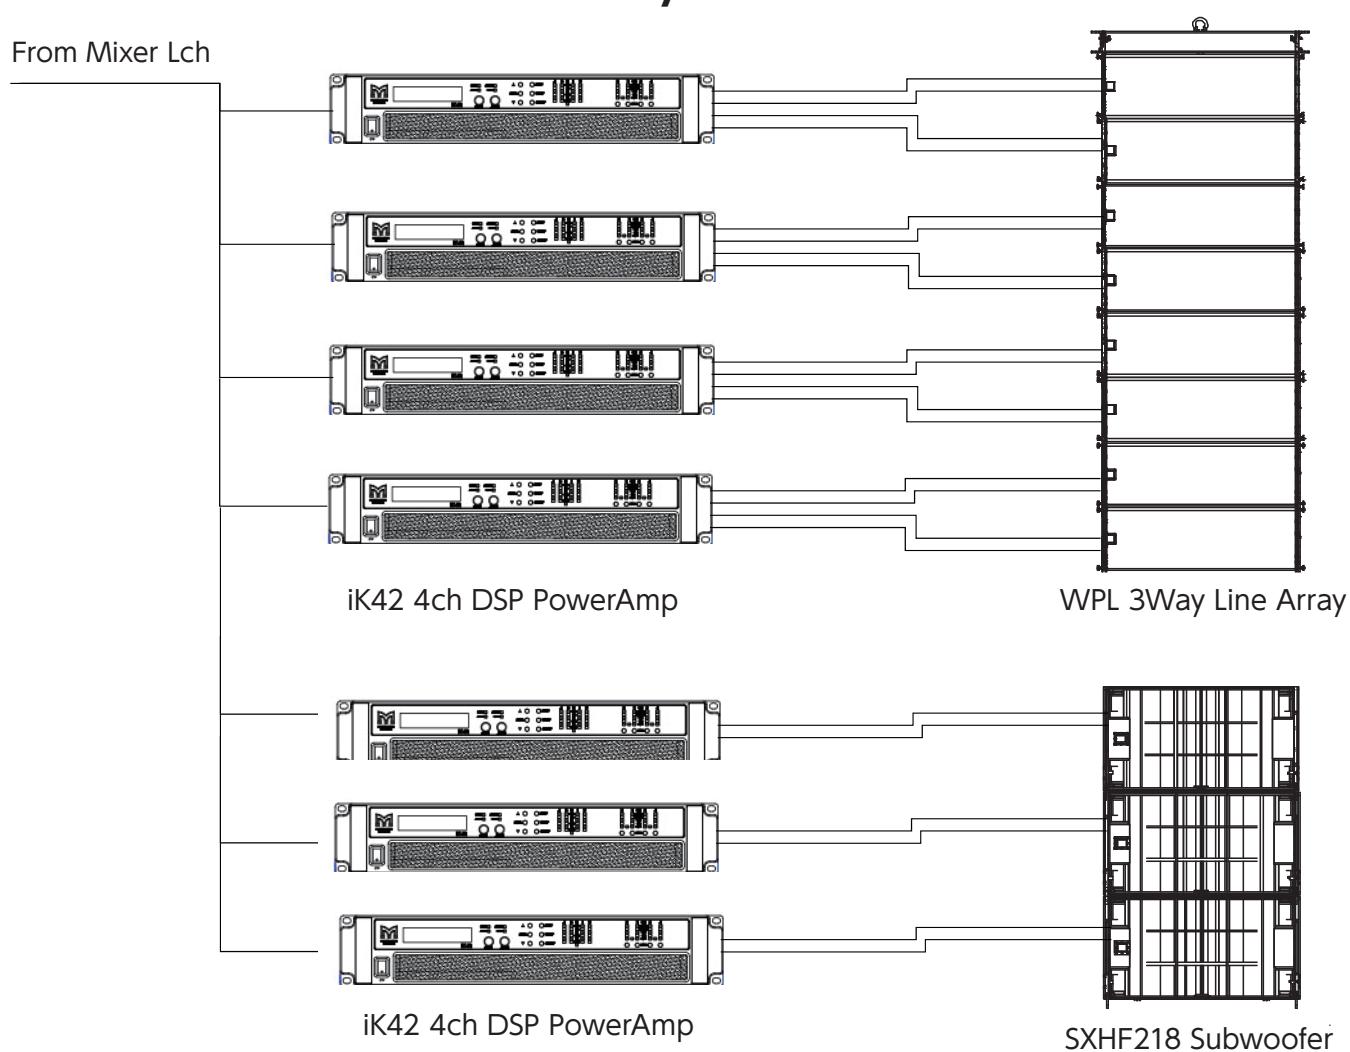

製品名称 **Martin Audio WPL Wavefront Precision Longbow**

MARTIN AUDIOのMLAシステムで培った音質均一化、音圧制御、反射のコントロール技術を備えたWPLのご紹介です。WPシリーズは駆動パラレル数によって段階的に制御精度を選択できるオプティマイズ可能な世界初のラインアレイとして設計されています。専用ソフトウェアDisplay2の数学的計算によって、会場に合わせた音響特性を自動的に算出。ネットワーク化されたDSPアンプにこのデータを流し込むことによって、これまでにない指向性制御能力を持ったPAが実現できます。

システム構成図

Martin Audio WPL & SXHF218 System

From Mixer Lch

	製品名称	メーカー名	型番	標準価格
スピーカー	Wavefront Precision Optimised Line Arrays	MARTIN AUDIO	WPL	Open Price
サブウーファー	Hybrid Horn/Reflex Subwoofer	MARTIN AUDIO	SXHF218	Open Price
アンプ	High Power DSP 4ch Class D Amplifier	MARTIN AUDIO	IK42	Open Price