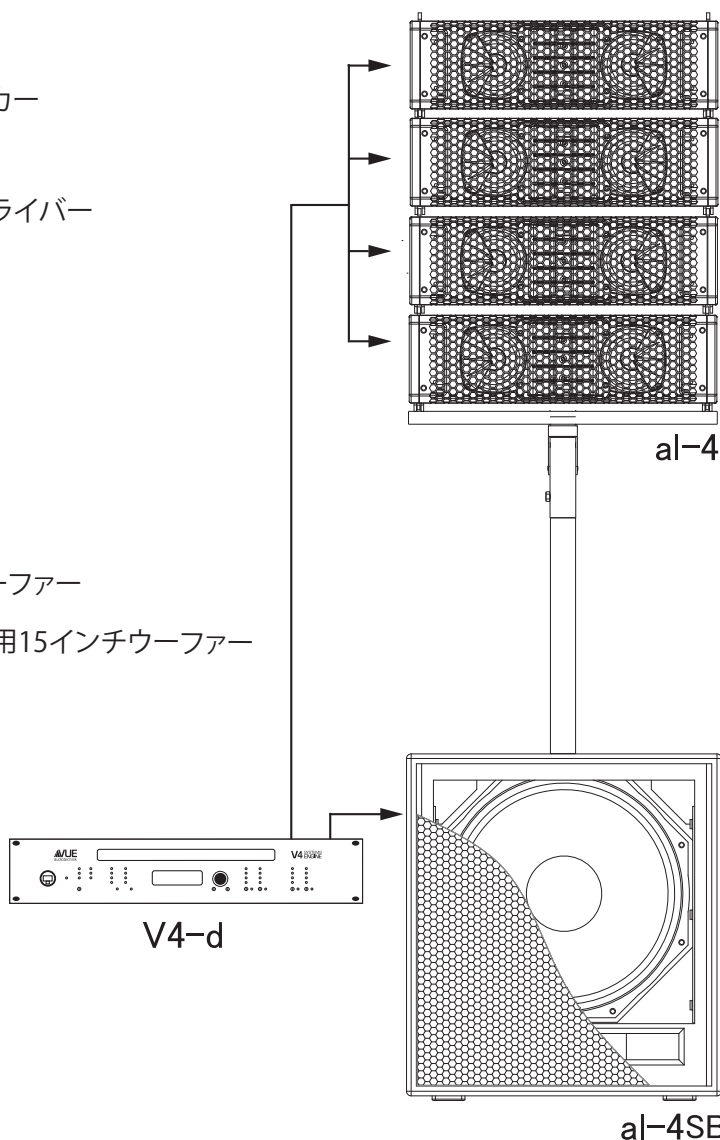

最大音圧 119dB

指向性 水平 90°×垂直 10°

寸法: w480mm×h139mm×d261mm

重量: 8.7kg

形式 **al-4SB**

デュアル15インチ アイソバリック・サブウーファー

LF 2×4インチ ネオジム ボイスコイル使用15インチウーファー

最大音圧 125dB

寸法: w480mm×h521mm×d500mm

重量: 44.13kg

形式 **V4-d**

VUEDrive SYSTEMS ENGINES

出力: 2×1600w+550w (4Ω)

寸法: w482.6mm×h88.9mm×d384.2mm

重量: 11.3kg

	製品名称	メーカー名	型番	標準価格
スピーカー	al-4 サブコンパクト ラインアレイ・システム	VUE audiotechnik	al-4	¥298,000-
サブウーファー	フライアブル・サブウーファー	VUE audiotechnik	al-4SB	¥450,000-
アンプ	VUEDrive System Engines	VUE audiotechnik	V4-d	¥830,000-