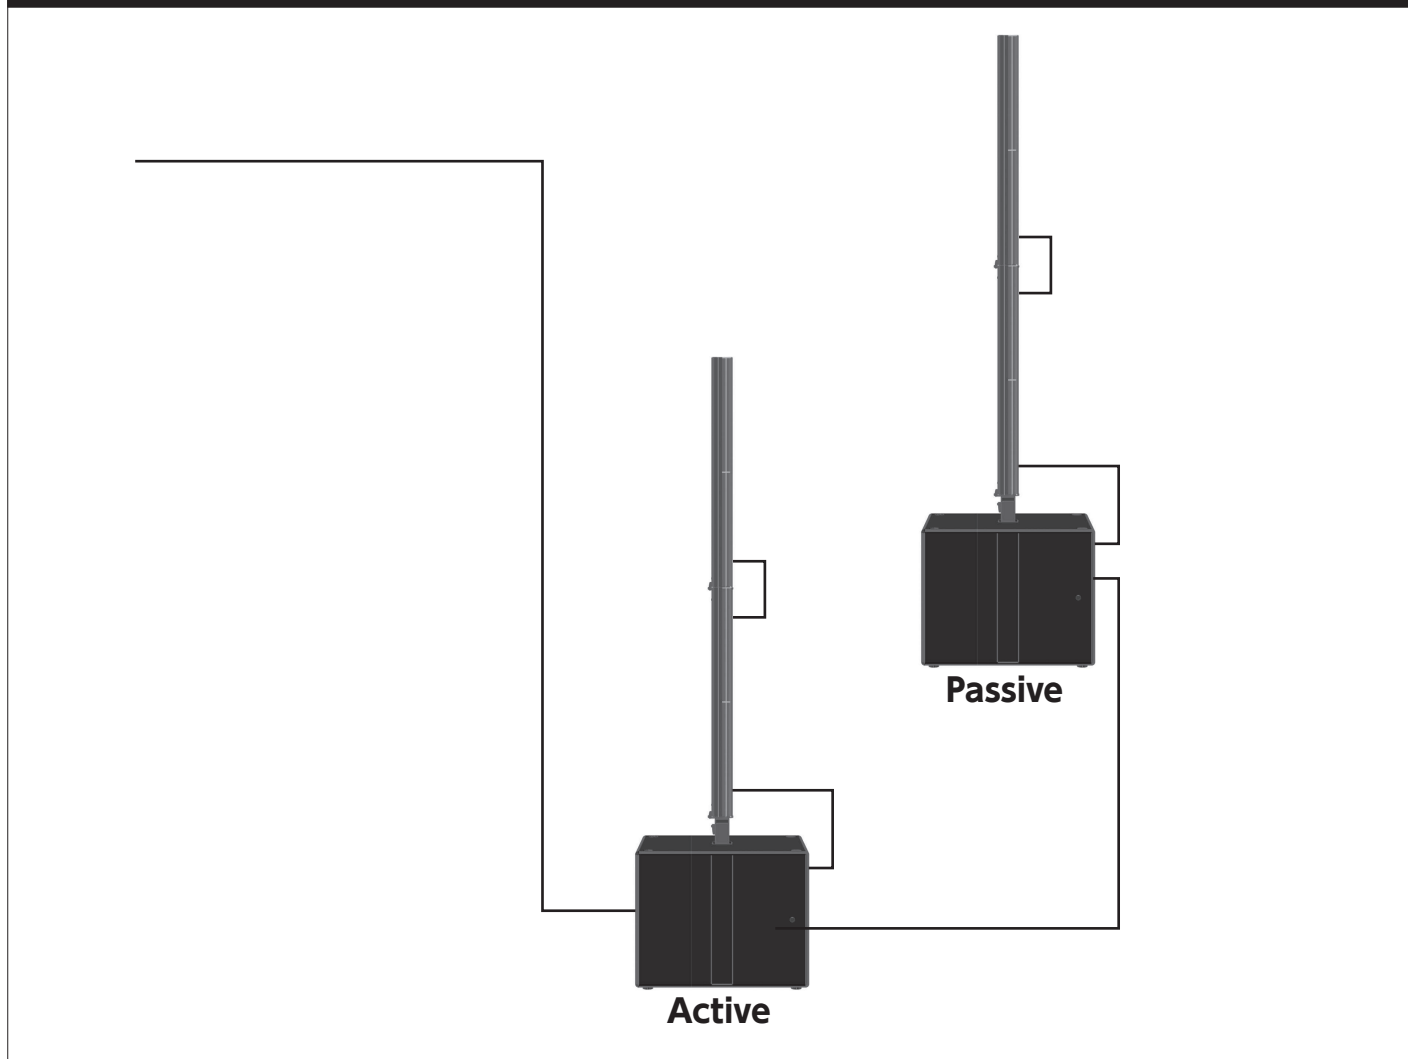

製品名称

Pinnacle-KR402 II

Pinnacle-KR402 IIは卓越した高性能と革新的で均一なカバレッジにより、溶け込みながらも際立つ、プロフェッショナルで汎用性の高いオーディオ拡散システムです。DSP搭載のセルフパワーThunder-KS3 Iサブウーファーは、SRシステムの中核機器として設計されています。専用のモバイルアプリ「K-array Connect」は、リモートコントロール、DSPパラメーター、システムパフォーマンスを向上させるためのユーザーフレンドリーなインターフェースを提供します。

システム構成図

	製品名称	メーカー名	型番	標準価格
スピーカー	パッシブアレイスピーカー	K-Array	Python-KP102 I	OPEN PRICE
サブウーファー	アクティブサブウーファー	K-Array	Thunder-KS3 I	OPEN PRICE
	パッシブサブウーファー	K-Array	Thunder-KS3P I	OPEN PRICE
	ジョイント金具	K-Array	K-JOINT3	OPEN PRICE
	35mmボール用連結ブラケット	K-Array	K-FOOT3	OPEN PRICE